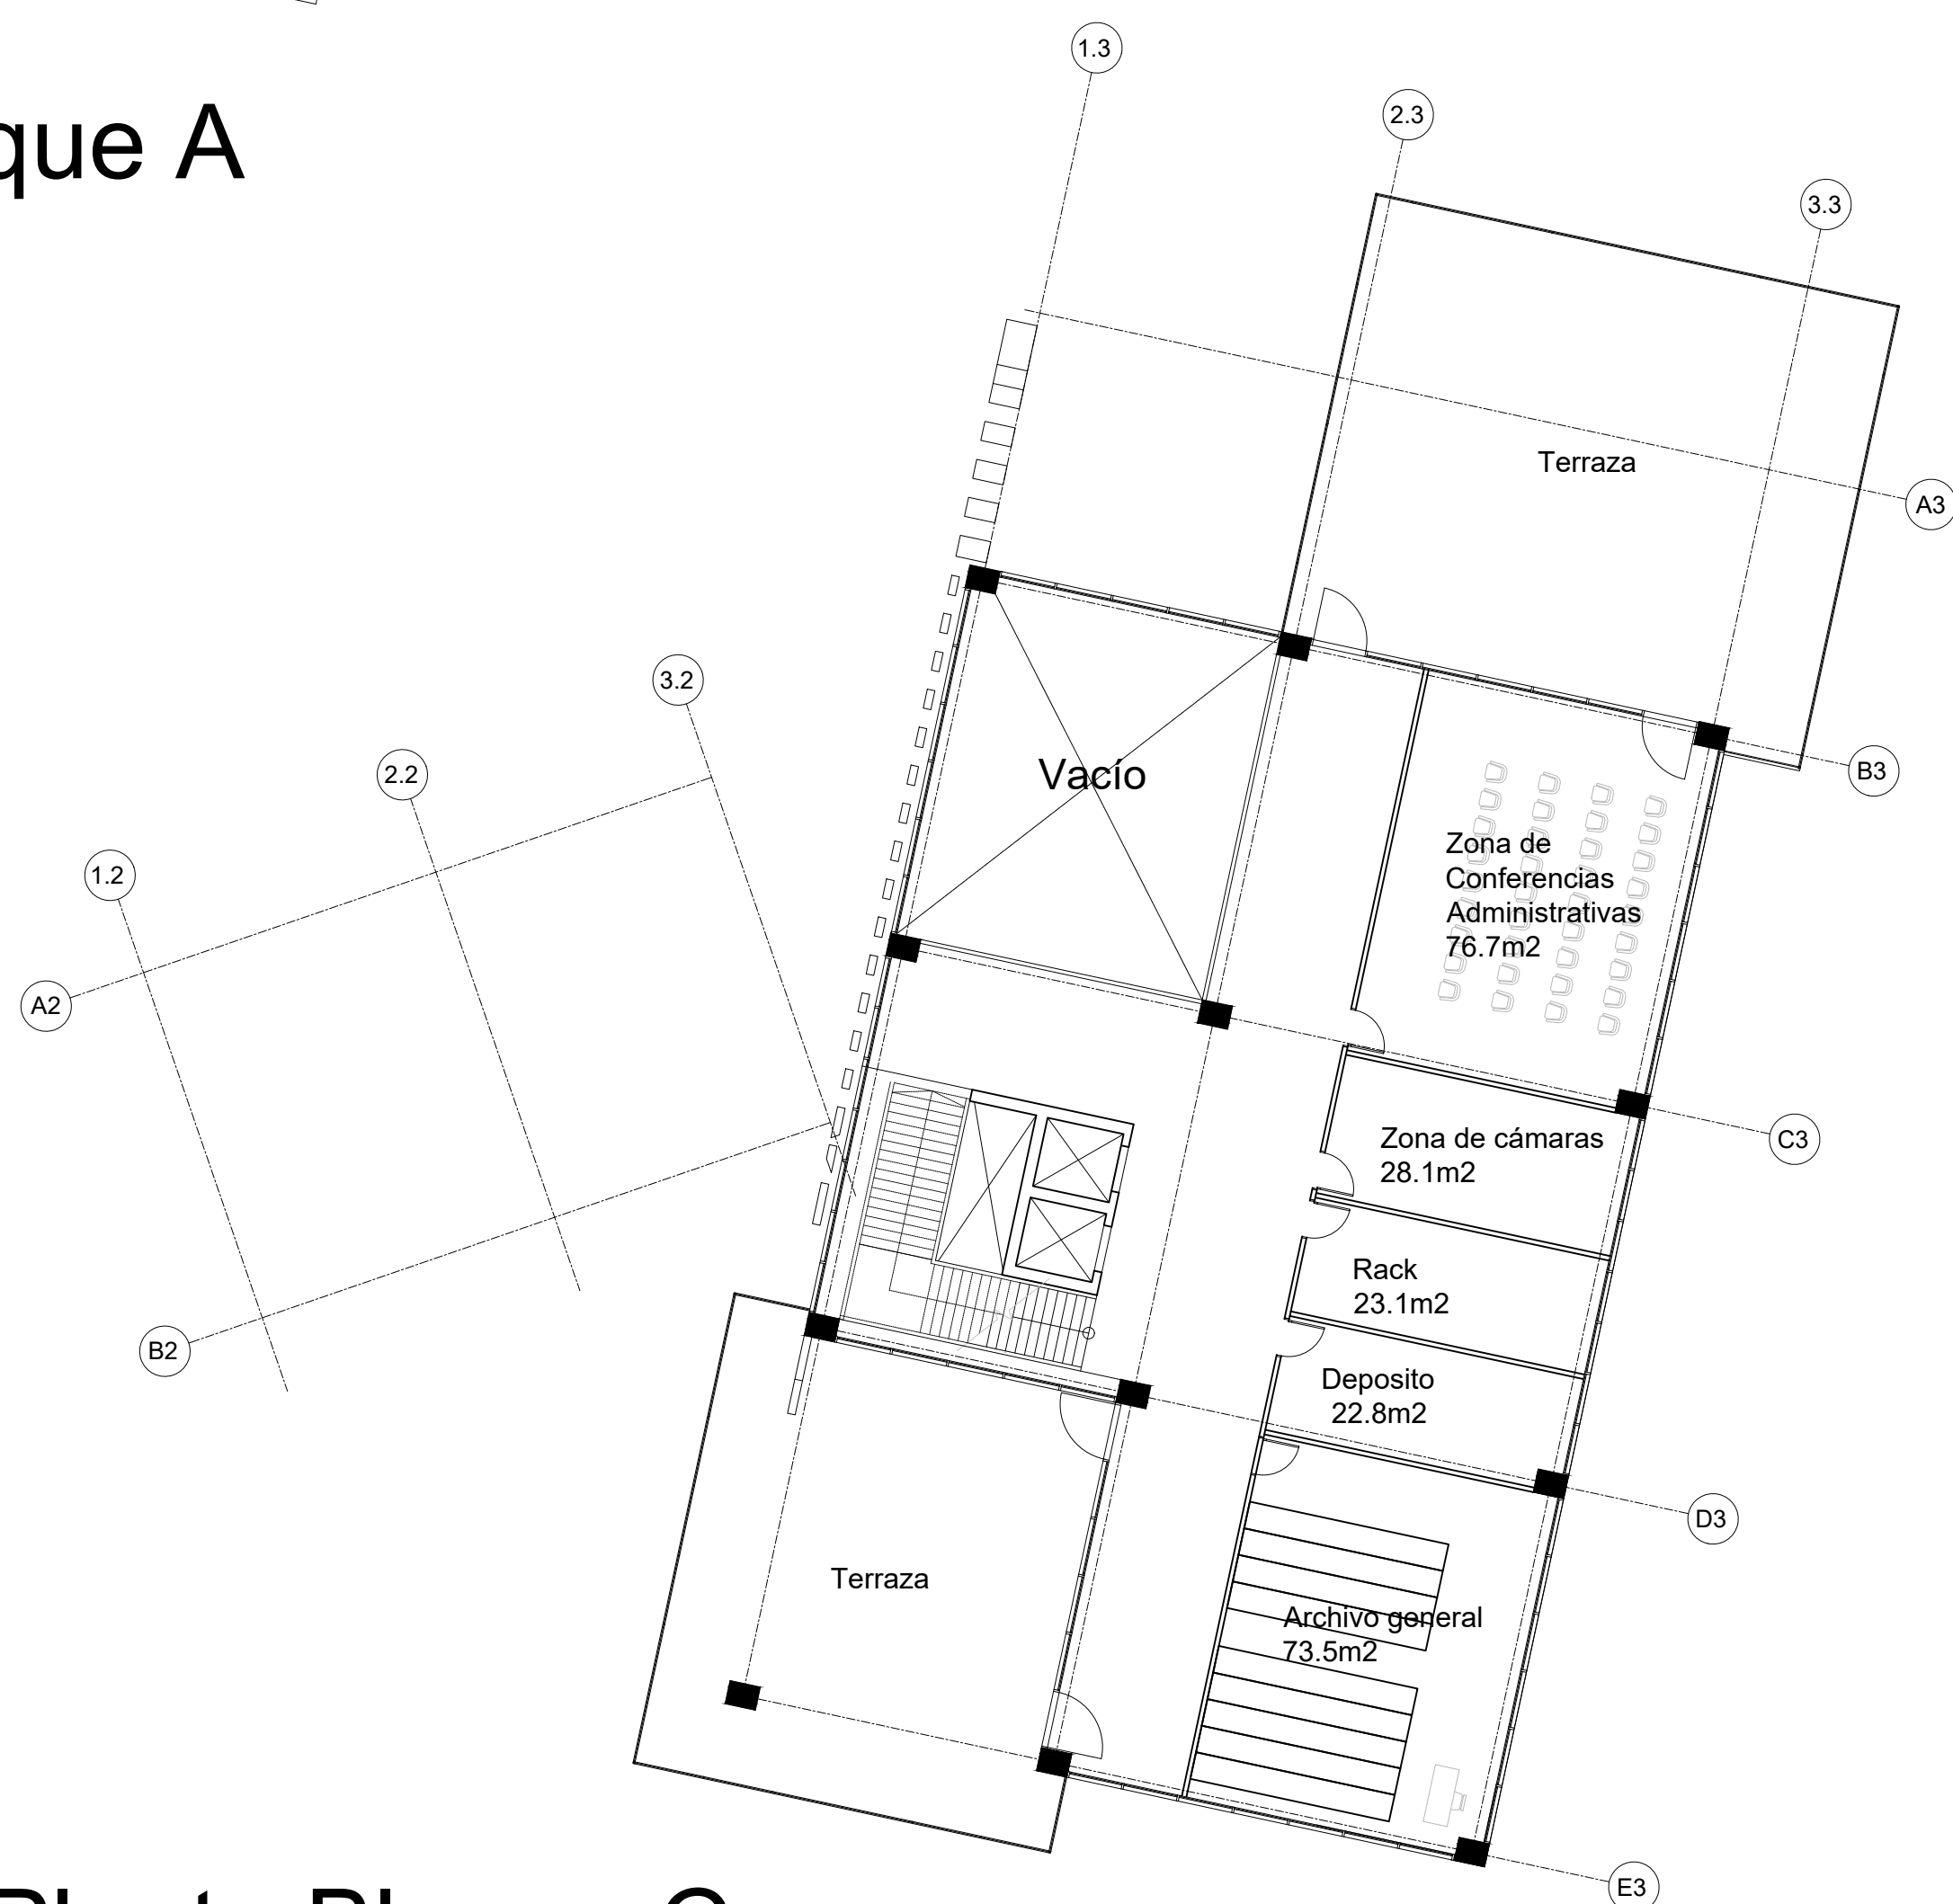

DETALLES

Tutor
 Arq. Celesky Reyes
Estudiante
 Arq. Viviana Peñaloza Lemus
 2021

DETALLES

Cuarta Planta Bloque B

Escala 1:175

Cuarta Planta Bloque A

Escala 1:175

Cuarta Planta Bloque C

Escala 1:175

LOCALIZACIÓN

CONTENIDO

Centro De Educación
 Técnico Agrícola Usme
 Cuarta Planta General

FECHA 27/05/2021	REVISIÓN VERSIÓN 1
ESC. 1:175	ARCHIVO

Planta De Cubierta Bloque A
Escala 1:175

Planta De Cubierta Bloque B
Escala 1:175