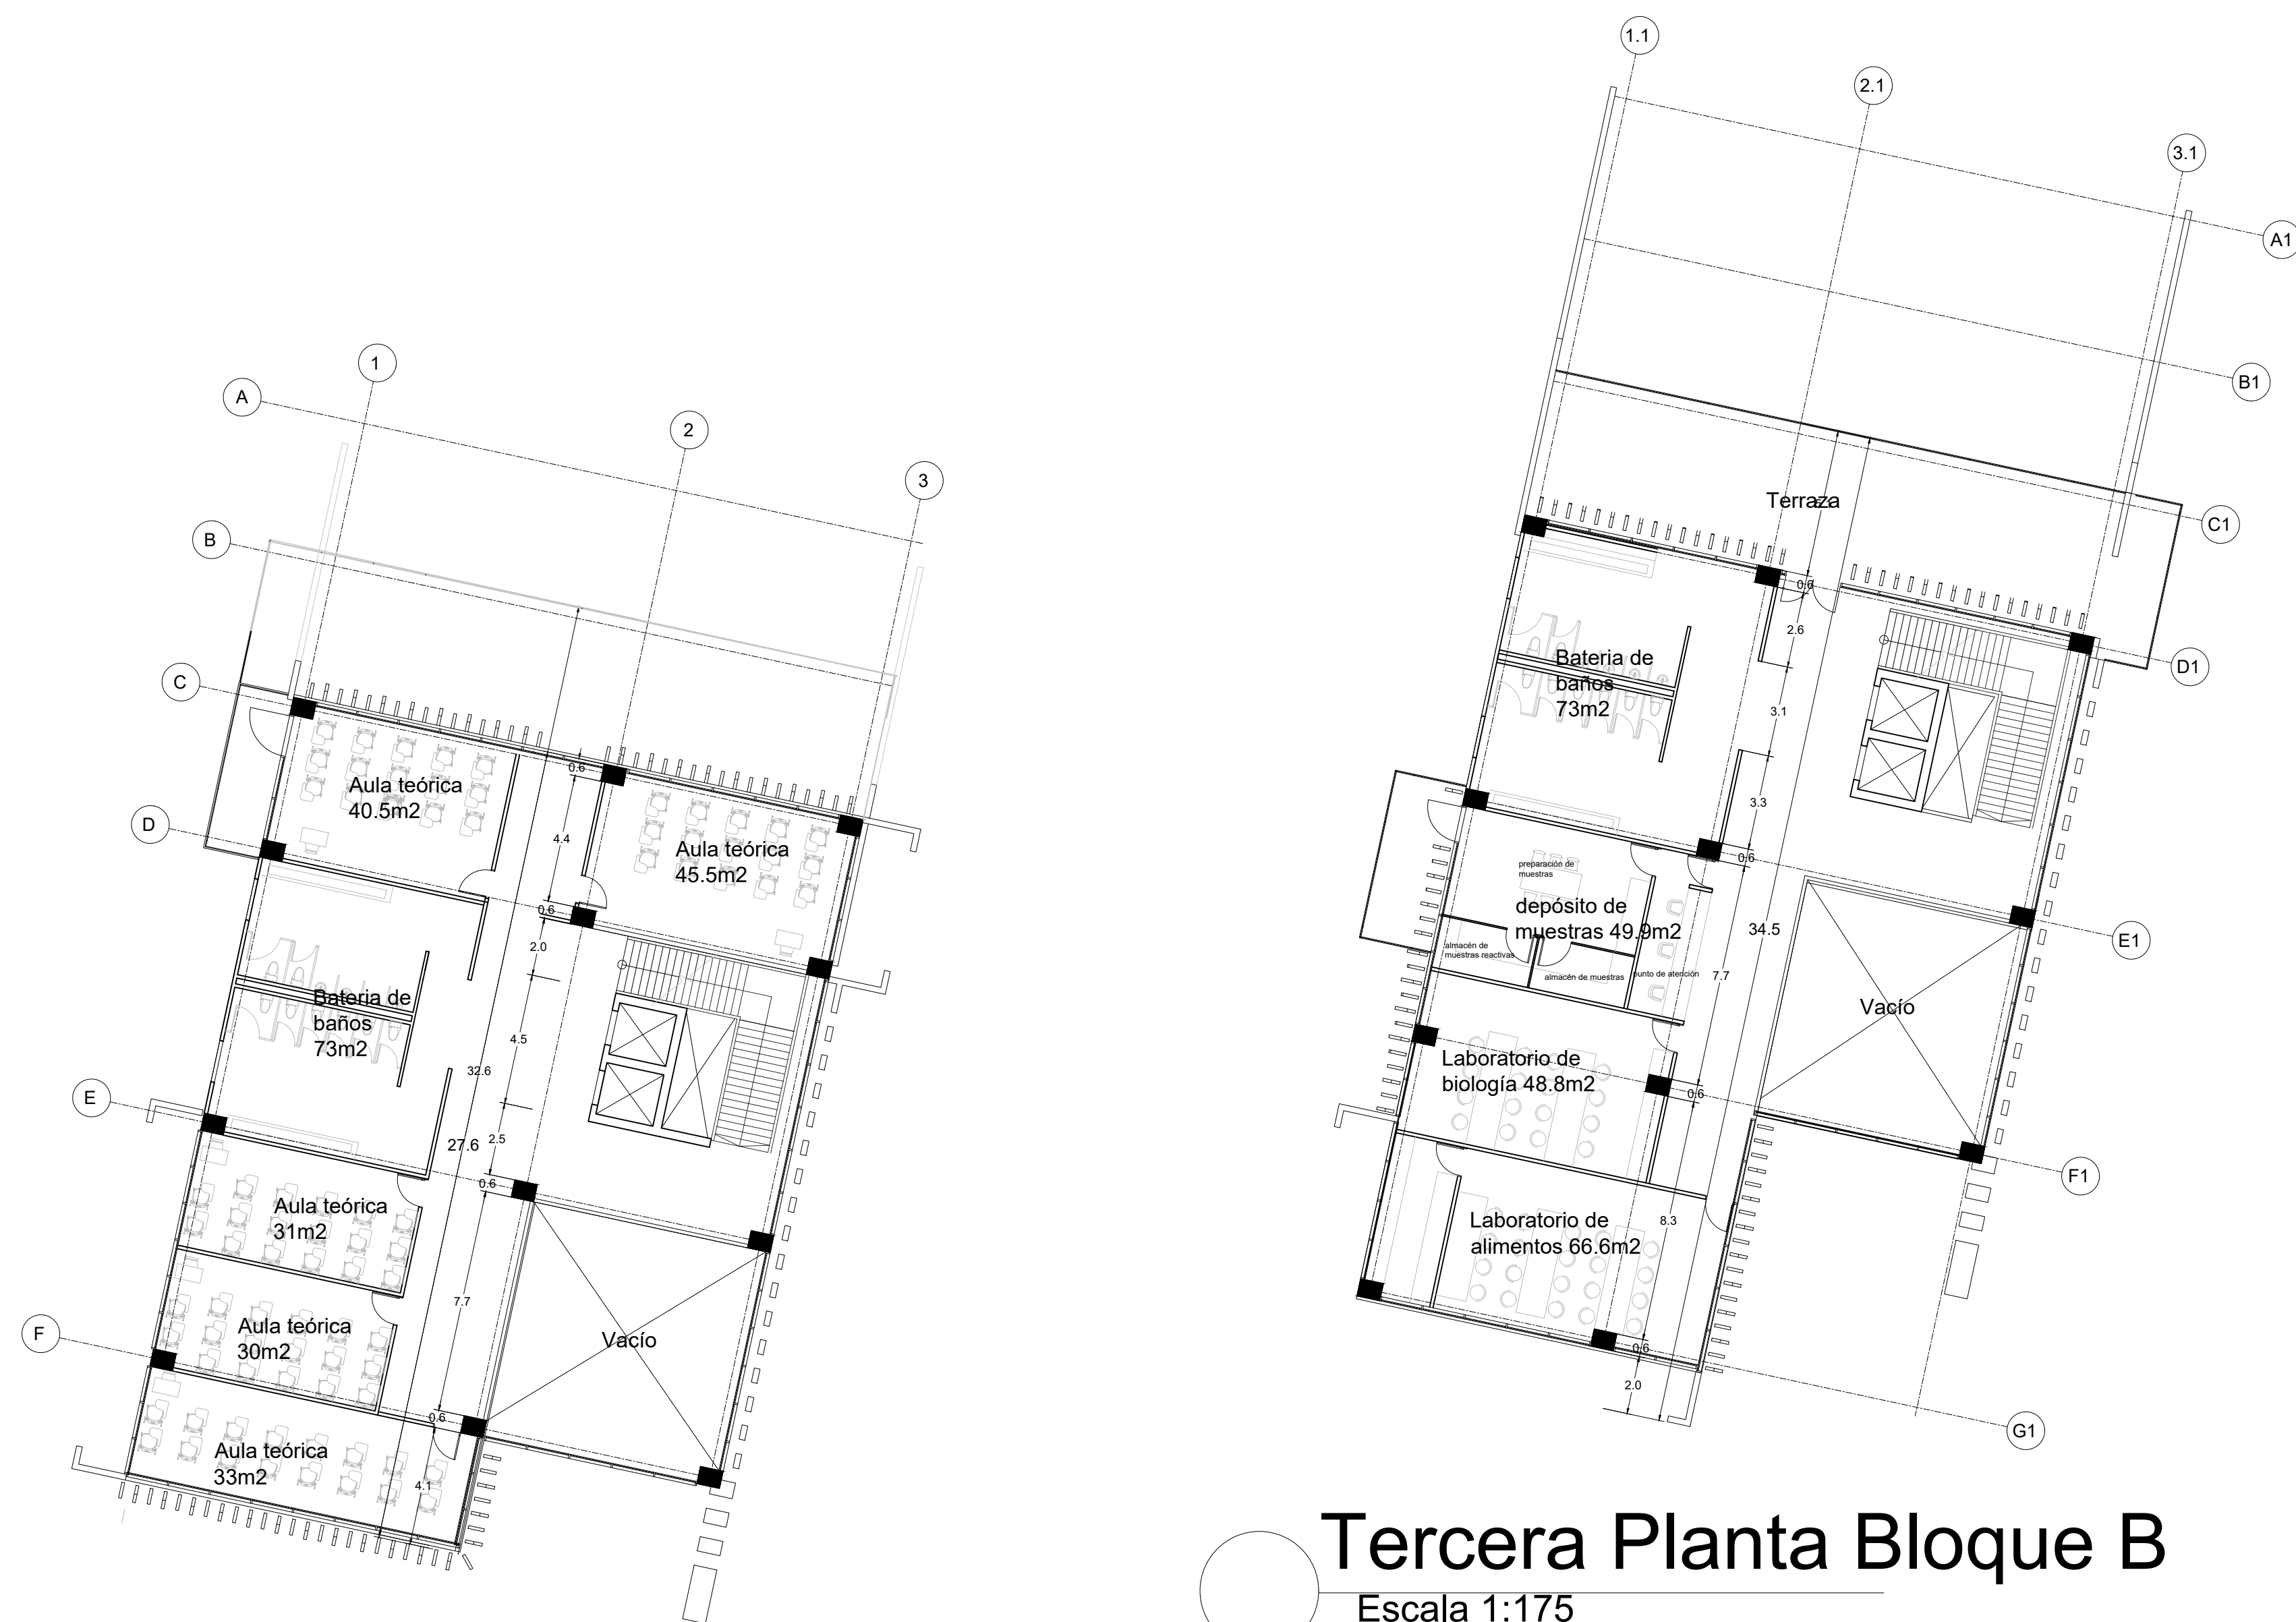

Segunda Planta Bloque B
Escala 1:175

Segunda Planta Bloque A
Escala 1:175

Segunda Planta Bloque C
Escala 1:175

DETALLES

Tutor
 Arq. Celesky Reyes
Estudiante
 Arq. Viviana Peñaloza Lemus
 2021

DETALLES

Tercera Planta Bloque B
 Escala 1:175

Tercera Planta Bloque A
 Escala 1:175

Tercera Planta Bloque C
 Escala 1:175

LOCALIZACIÓN

CONTENIDO

Centro De Educación
 Técnico Agrícola Usme
 Tercera Planta General

FECHA 27/05/2021	REVISION VERSIÓN 1
ESC. 1:175	ARCHIVO

Escala 1:175

LOCALIZACIÓN

CONTENIDO

Centro De Educación
 Técnico Agrícola Usme
 Cuarta Planta General

FECHA 27/05/2021	REVISIÓN VERSIÓN 1
ESC. 1:175	ARCHIVO

Planta De Cubierta Bloque A
Escala 1:175

Planta De Cubierta Bloque B
Escala 1:175