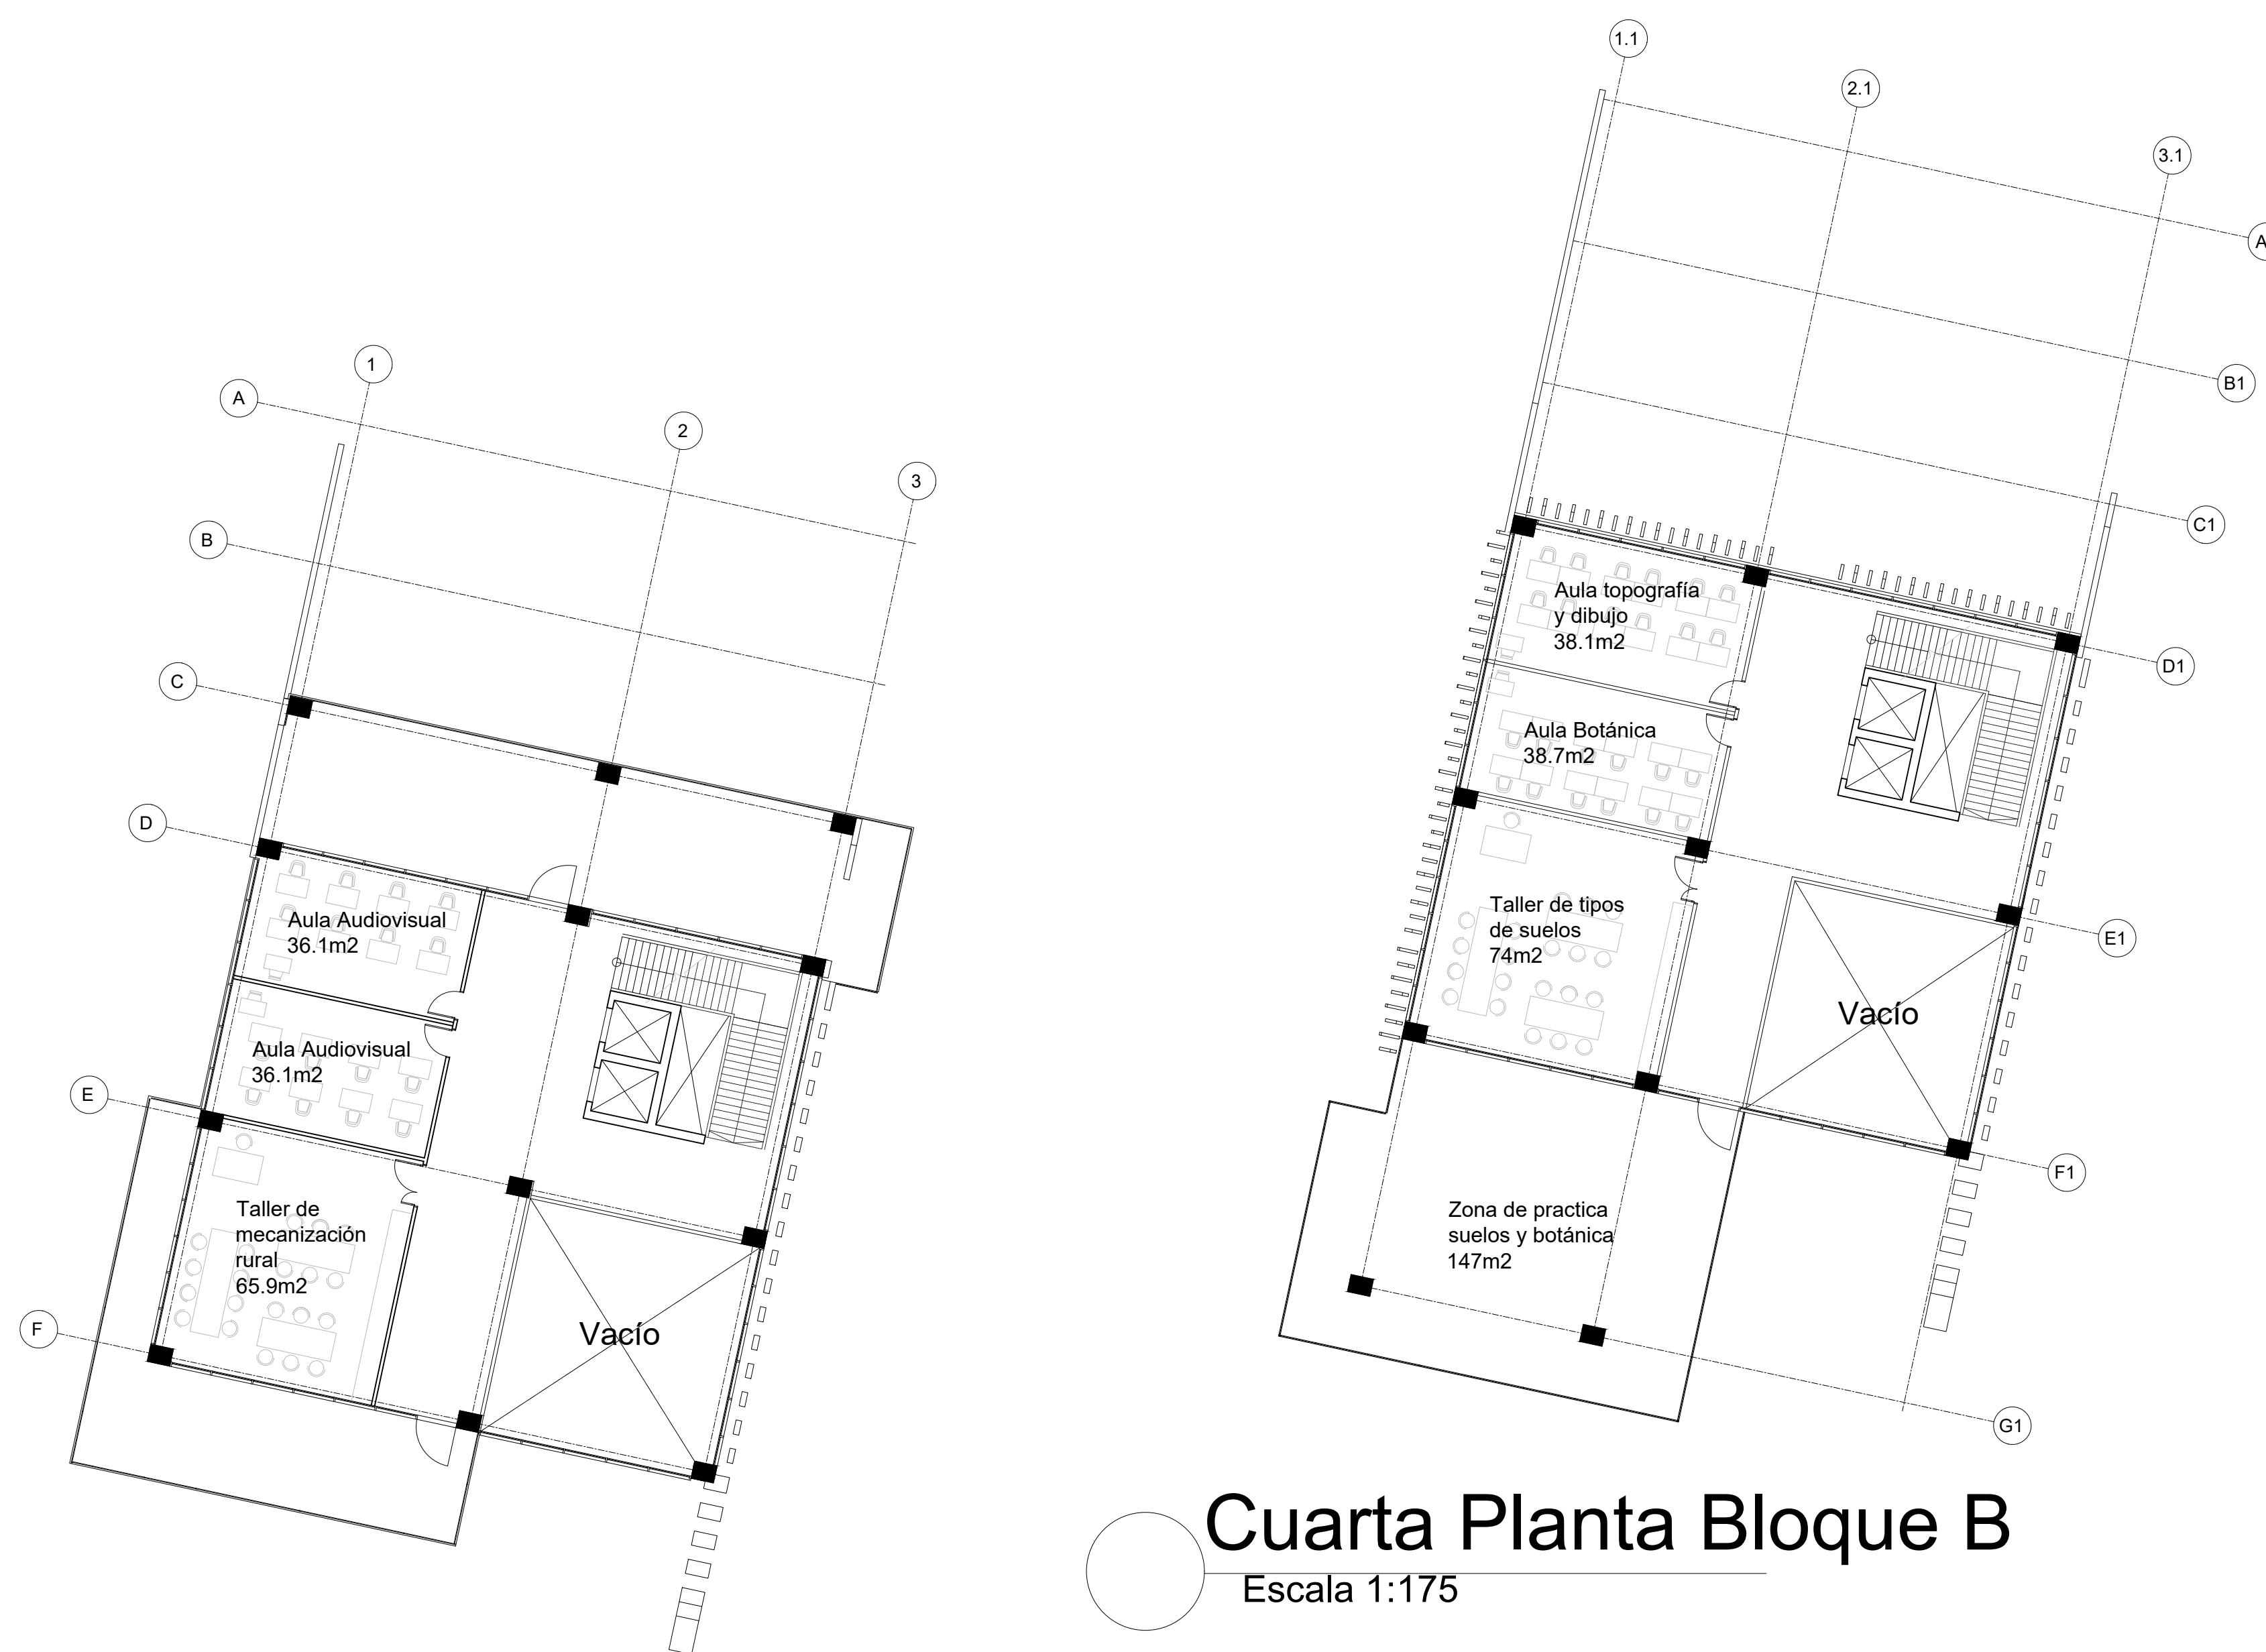

Segunda Planta Bloque B
Escala 1:175

Segunda Planta Bloque A
Escala 1:175

Segunda Planta Bloque C
Escala 1:175

DETALLES

Tutor
 Arq. Celesky Reyes
Estudiante
 Arq. Viviana Peñaloza Lemus
 2021

DETALLES

Tercera Planta Bloque B
 Escala 1:175

Tercera Planta Bloque A
 Escala 1:175

Tercera Planta Bloque C
 Escala 1:175

LOCALIZACIÓN

CONTENIDO

Centro De Educación
 Técnico Agrícola Usme
 Tercera Planta General

FECHA 27/05/2021	REVISION VERSIÓN 1
ESC. 1:175	ARCHIVO

DETALLES

Tutor
 Arq. Celesky Reyes
Estudiante
 Arq. Viviana Peñaloza Lemus
 2021

DETALLES

Cuarta Planta Bloque B

Escala 1:175

Cuarta Planta Bloque A

Escala 1:175

Cuarta Planta Bloque C

Escala 1:175

LOCALIZACIÓN

CONTENIDO

Centro De Educación
 Técnico Agrícola Usme
 Cuarta Planta General

FECHA 27/05/2021	REVISIÓN VERSIÓN 1
ESC. 1:175	ARCHIVO

Planta De Cubierta Bloque A
Escala 1:175

Planta De Cubierta Bloque B
Escala 1:175