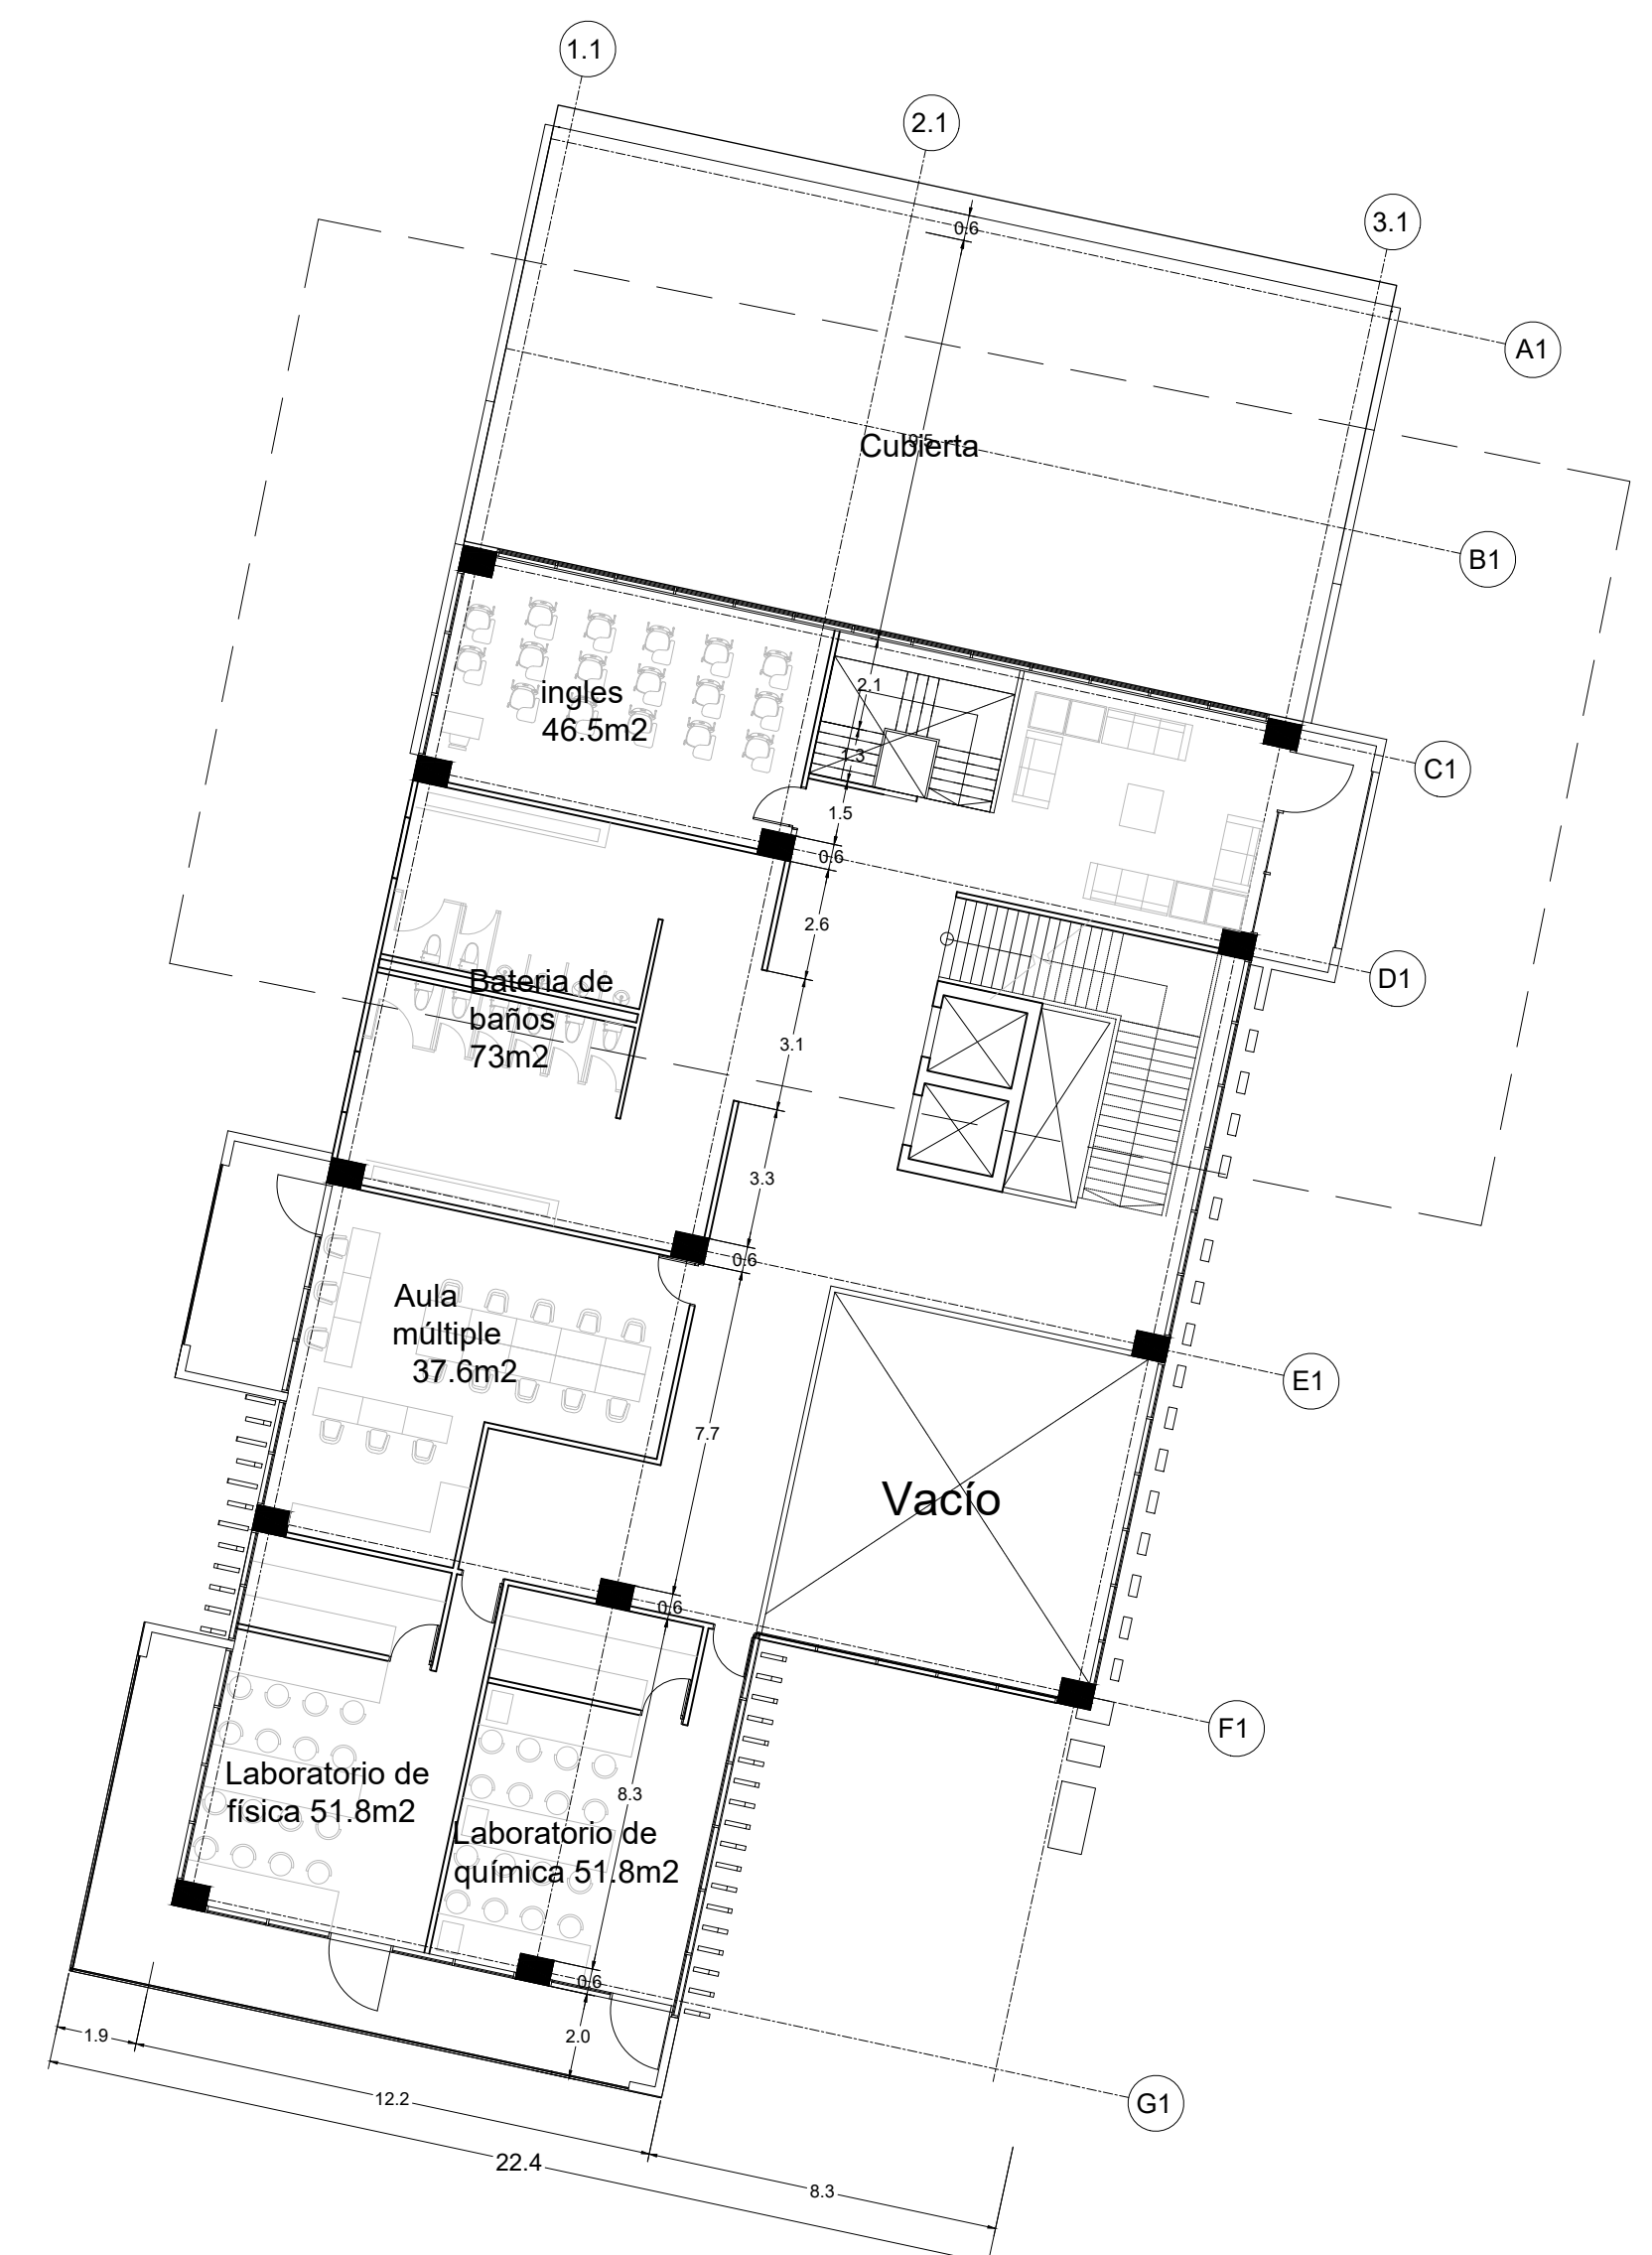

FECHA 27/05/2021 REVISIÓN VERSIÓN 1
ESC. 1:200 ARCHIVO

LOCALIZACIÓN

CONTENIDO

Centro De Educación
Técnico Agrícola Usme
Segunda Planta General

FECHA	27/05/2021	REVISIÓN	VERSIÓN 1
ESC.	1:200	ARCHIVO	

Piso Intermedio Bloque B
Escala 1:175

Segunda Planta Bloque B
Escala 1:175

Segunda Planta Bloque A
Escala 1:175

Segunda Planta Bloque C
Escala 1:175

DETALLES

Tutor
 Arq. Celesky Reyes
Estudiante
 Arq. Viviana Peñaloza Lemus
 2021

DETALLES

Tercera Planta Bloque B
 Escala 1:175