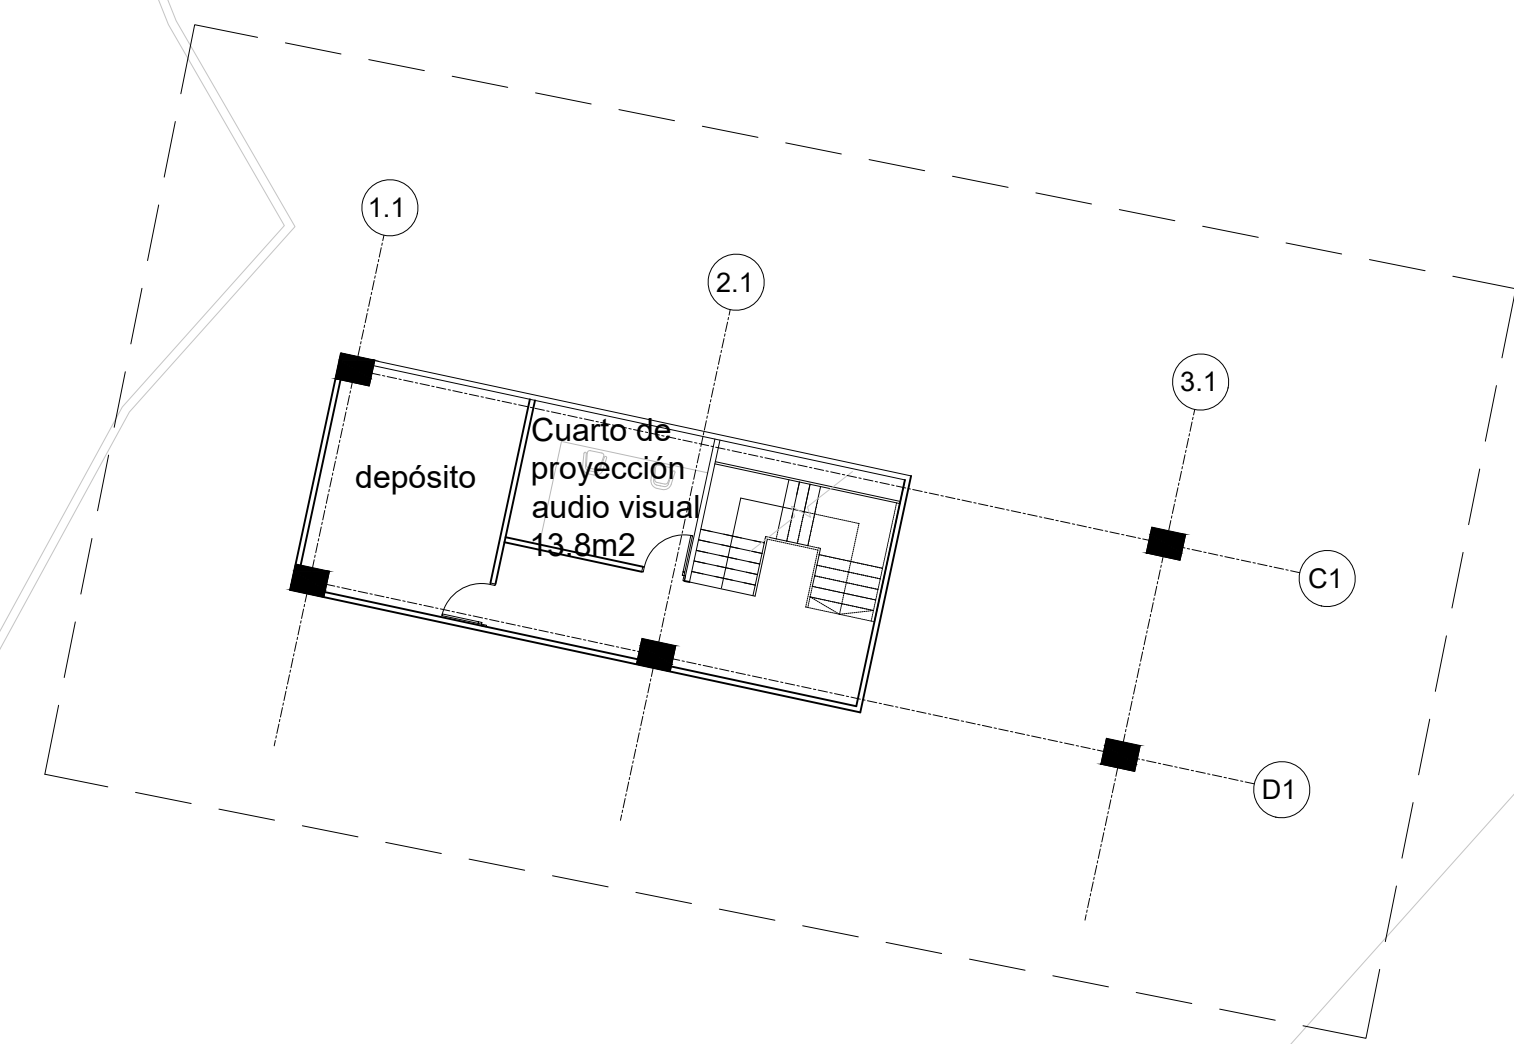

FECHA 27/05/2021 REVISIÓN VERSIÓN 1
ESC. 1:200 ARCHIVO

LOCALIZACIÓN

CONTENIDO

Centro De Educación
Técnico Agrícola Usme
Segunda Planta General

FECHA	27/05/2021	REVISIÓN	VERSIÓN 1
ESC.	1:200	ARCHIVO	

Piso Intermedio Bloque B
Escala 1:175