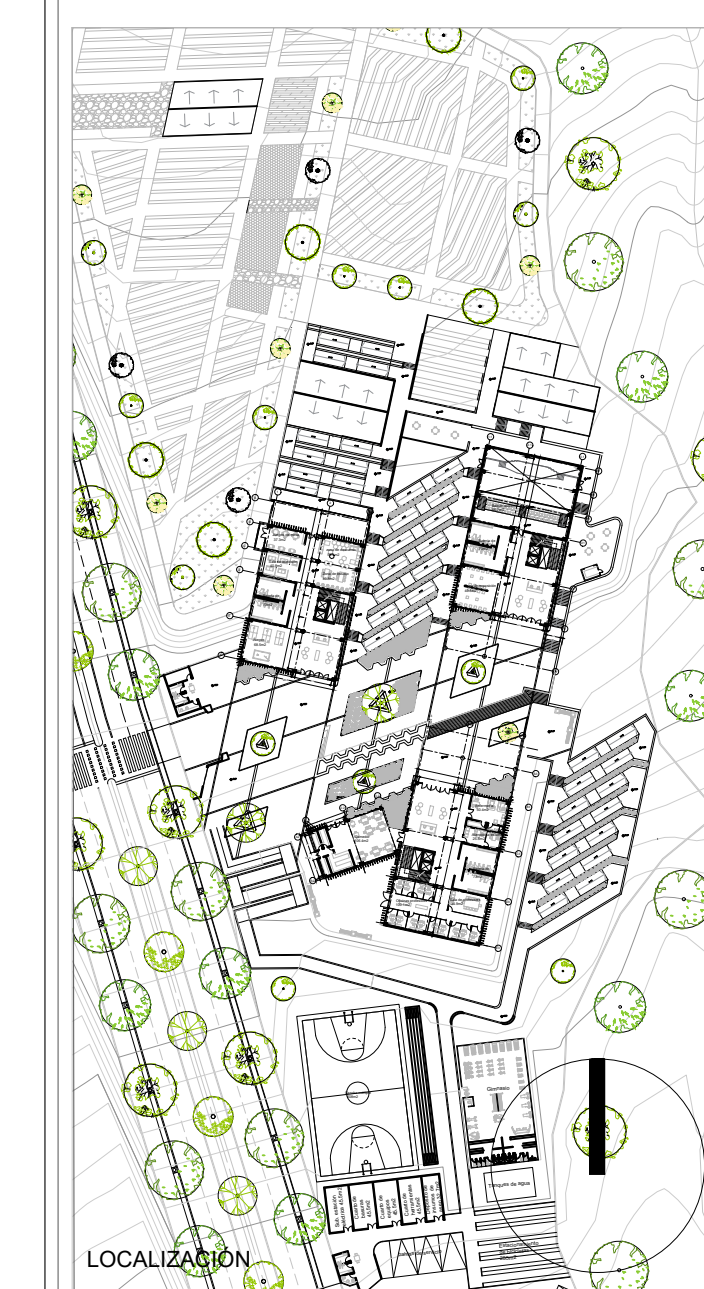

Tercera Planta Bloque A
 Escala 1:175

Tercera Planta Bloque C
 Escala 1:175

LOCALIZACIÓN

CONTENIDO

Centro De Educación
 Técnico Agrícola Usme
 Tercera Planta General

FECHA 27/05/2021	REVISION VERSIÓN 1
ESC. 1:175	ARCHIVO

DETALLES

Tutor
 Arq. Celesky Reyes
Estudiante
 Arq. Viviana Peñaloza Lemus
 2021

DETALLES

Cuarta Planta Bloque B

Escala 1:175

Cuarta Planta Bloque A

Escala 1:175

Cuarta Planta Bloque C

Escala 1:175

LOCALIZACIÓN

CONTENIDO

Centro De Educación
 Técnico Agrícola Usme
 Cuarta Planta General

FECHA 27/05/2021	REVISIÓN VERSIÓN 1
ESC. 1:175	ARCHIVO

Planta De Cubierta Bloque A
Escala 1:175

Planta De Cubierta Bloque B
Escala 1:175

Planta De Cubierta Bloque C
Escala 1:175

CONTENIDO

Centro De Educación Técnico Agrícola Usme

Planta Cubierta General

FECHA	REVISIÓN
27/05/2021	VERSIÓN 1
ESC.	ARCHIVO
1:175	