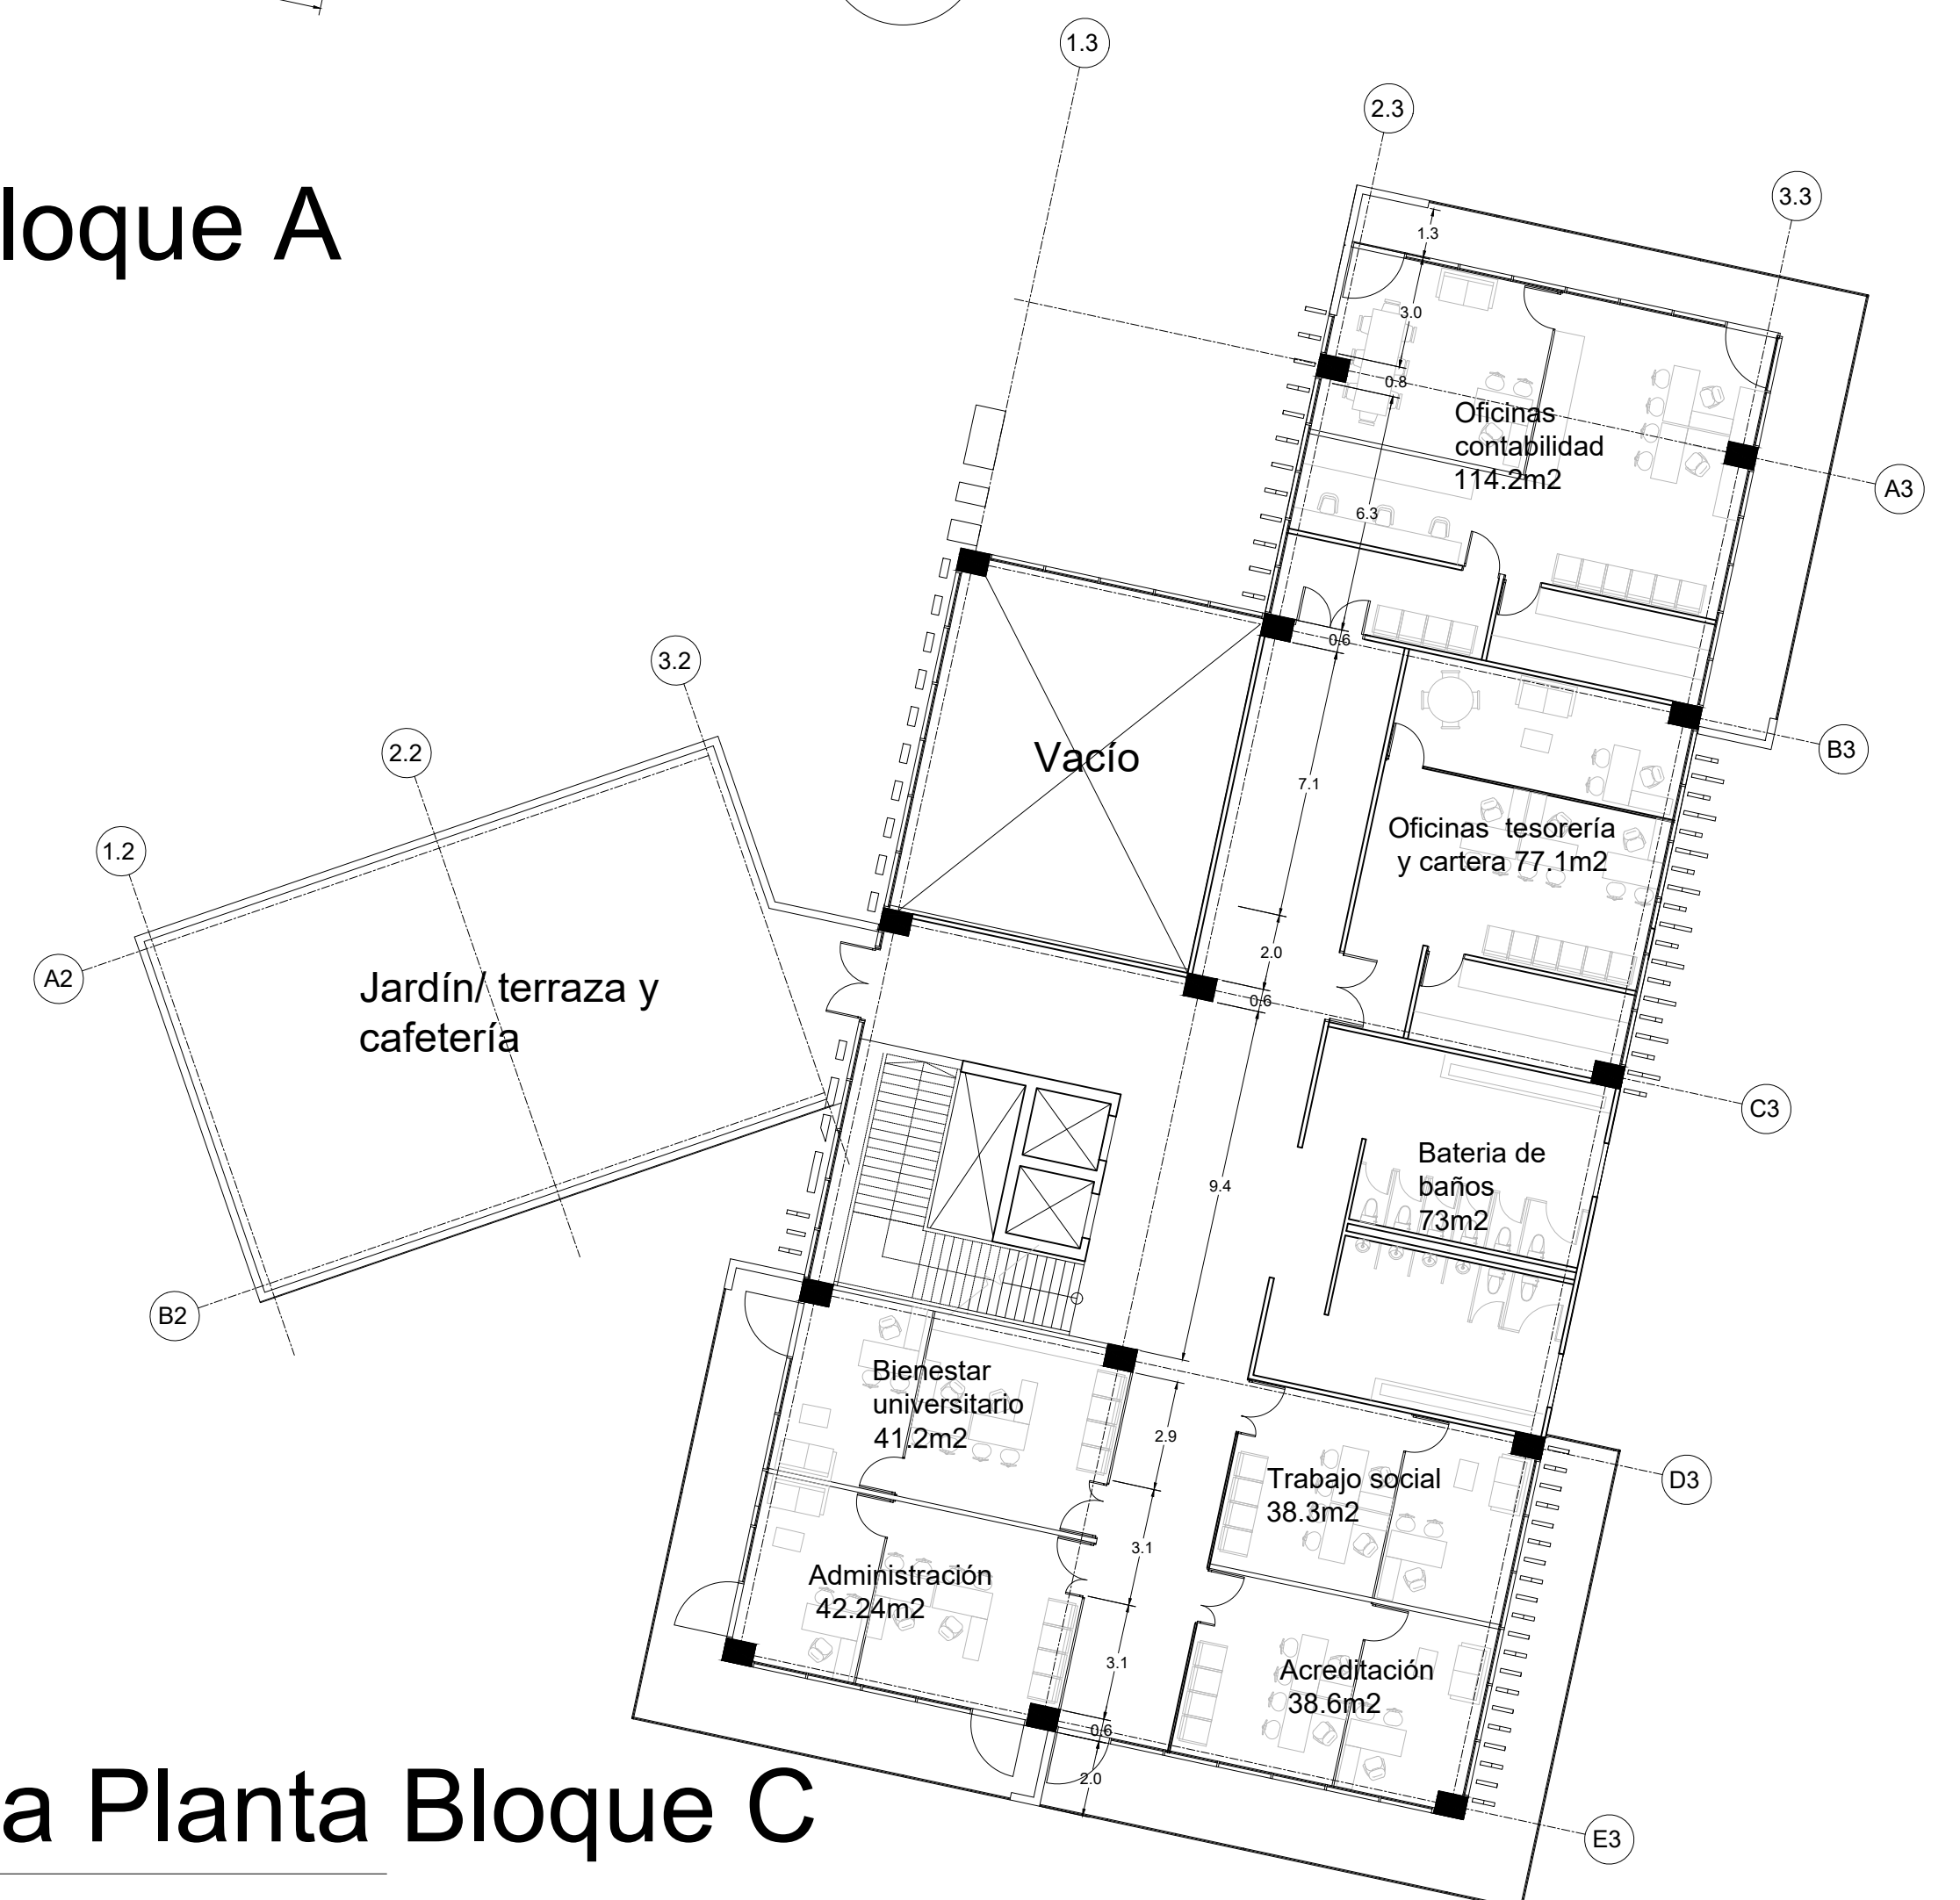

Tutor
Arq. Celesky Reyes

Estudiante
Arq. Viviana Peñaloza Lemus

2021

DETALLES

LOCALIZACIÓN

CONTENIDO

Centro De Educación
Técnico Agrícola Usme

Primera Planta General

FECHA 27/05/2021 REVISIÓN VERSIÓN 1
ESC. 1:200 ARCHIVO

LOCALIZACIÓN

CONTENIDO

Centro De Educación
Técnico Agrícola Usme
Segunda Planta General

FECHA	27/05/2021	REVISIÓN	VERSIÓN 1
ESC.	1:200	ARCHIVO	

Piso Intermedio Bloque B
Escala 1:175

Segunda Planta Bloque B
Escala 1:175

Segunda Planta Bloque A
Escala 1:175

Segunda Planta Bloque C
Escala 1:175

DETALLES

Tutor
 Arq. Celesky Reyes
Estudiante
 Arq. Viviana Peñaloza Lemus
 2021

DETALLES

Tercera Planta Bloque B
 Escala 1:175