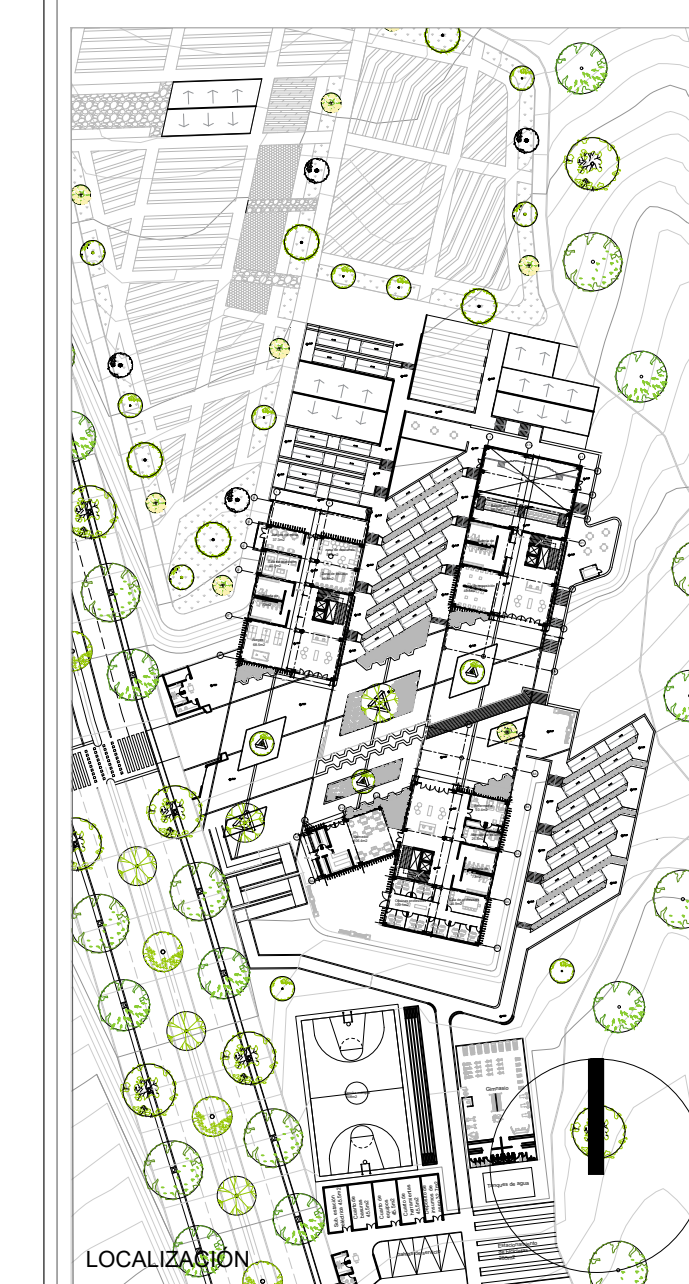

Tutor
Arq. Celesky Reyes

Estudiante
Arq. Viviana Peñaloza Lemus

2021

DETALLES

LOCALIZACIÓN

CONTENIDO

Centro De Educación
Técnico Agrícola Usme

Primera Planta General

FECHA 27/05/2021 REVISIÓN VERSIÓN 1
ESC. 1:200 ARCHIVO

LOCALIZACIÓN

CONTENIDO

Centro De Educación
Técnico Agrícola Usme
Segunda Planta General

FECHA	27/05/2021	REVISIÓN	VERSIÓN 1
ESC.	1:200	ARCHIVO	

Piso Intermedio Bloque B
Escala 1:175

Segunda Planta Bloque B
Escala 1:175

Segunda Planta Bloque A
Escala 1:175

Segunda Planta Bloque C
Escala 1:175

DETALLES

Tutor
 Arq. Celesky Reyes
Estudiante
 Arq. Viviana Peñaloza Lemus
 2021

DETALLES

Tercera Planta Bloque B
 Escala 1:175

Tercera Planta Bloque A
 Escala 1:175

Tercera Planta Bloque C
 Escala 1:175

LOCALIZACIÓN

CONTENIDO

Centro De Educación
 Técnico Agrícola Usme
 Tercera Planta General

FECHA 27/05/2021	REVISION VERSIÓN 1
ESC. 1:175	ARCHIVO