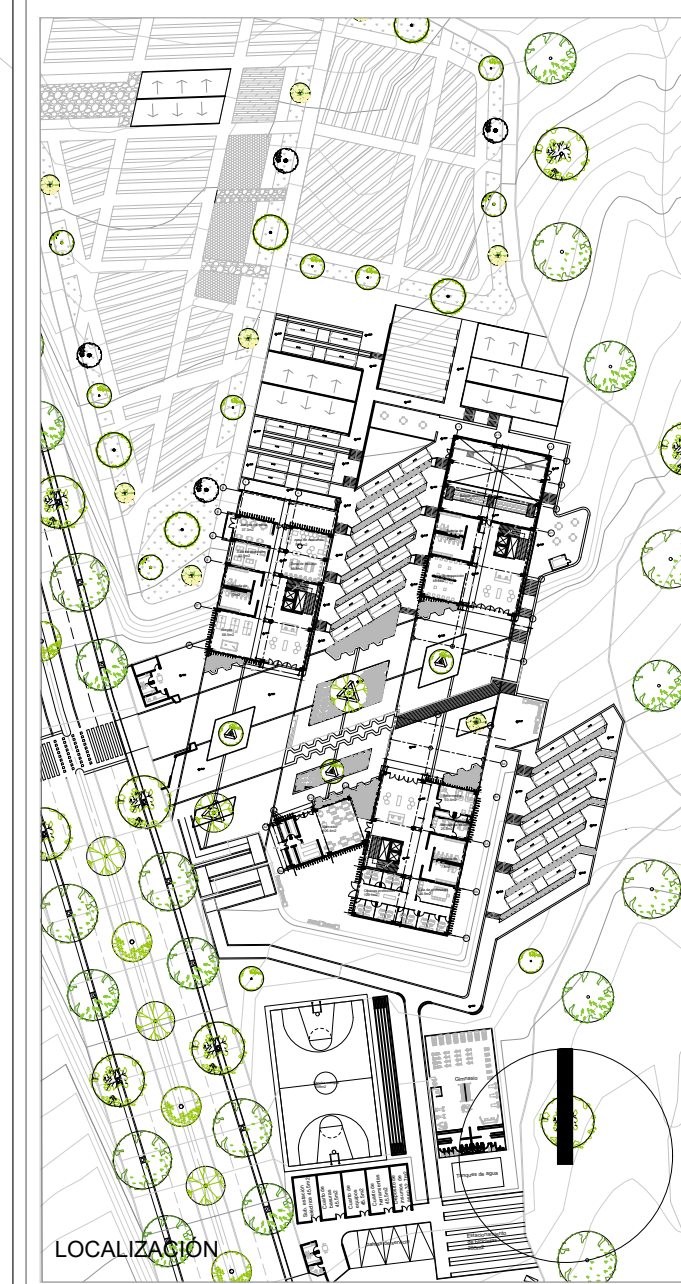

LOCALIZACIÓN

CONTENIDO

Centro De Educación
Técnico Agrícola Usme

Primera Planta General

FECHA	REVISIÓN
27/05/2021	VERSIÓN 1
ESC.	ARCHIVO
1:500	

Primera Planta General
Escala 1:250

DETALLES

UAN
UNIVERSIDAD
ANTONIO NARIÑO

Tutor
Arq. Celesky Reyes

Estudiante
Arq. Viviana Peñaloza Lemus

2021

DETALLES

LOCALIZACIÓN

CONTENIDO

Centro De Educación
Técnico Agrícola Usme

Primera Planta General

FECHA 27/05/2021 REVISIÓN VERSIÓN 1
ESC. 1:200 ARCHIVO

LOCALIZACIÓN

CONTENIDO

Centro De Educación
Técnico Agrícola Usme
Segunda Planta General

FECHA	27/05/2021	REVISIÓN	VERSIÓN 1
ESC.	1:200	ARCHIVO	

Piso Intermedio Bloque B
Escala 1:175