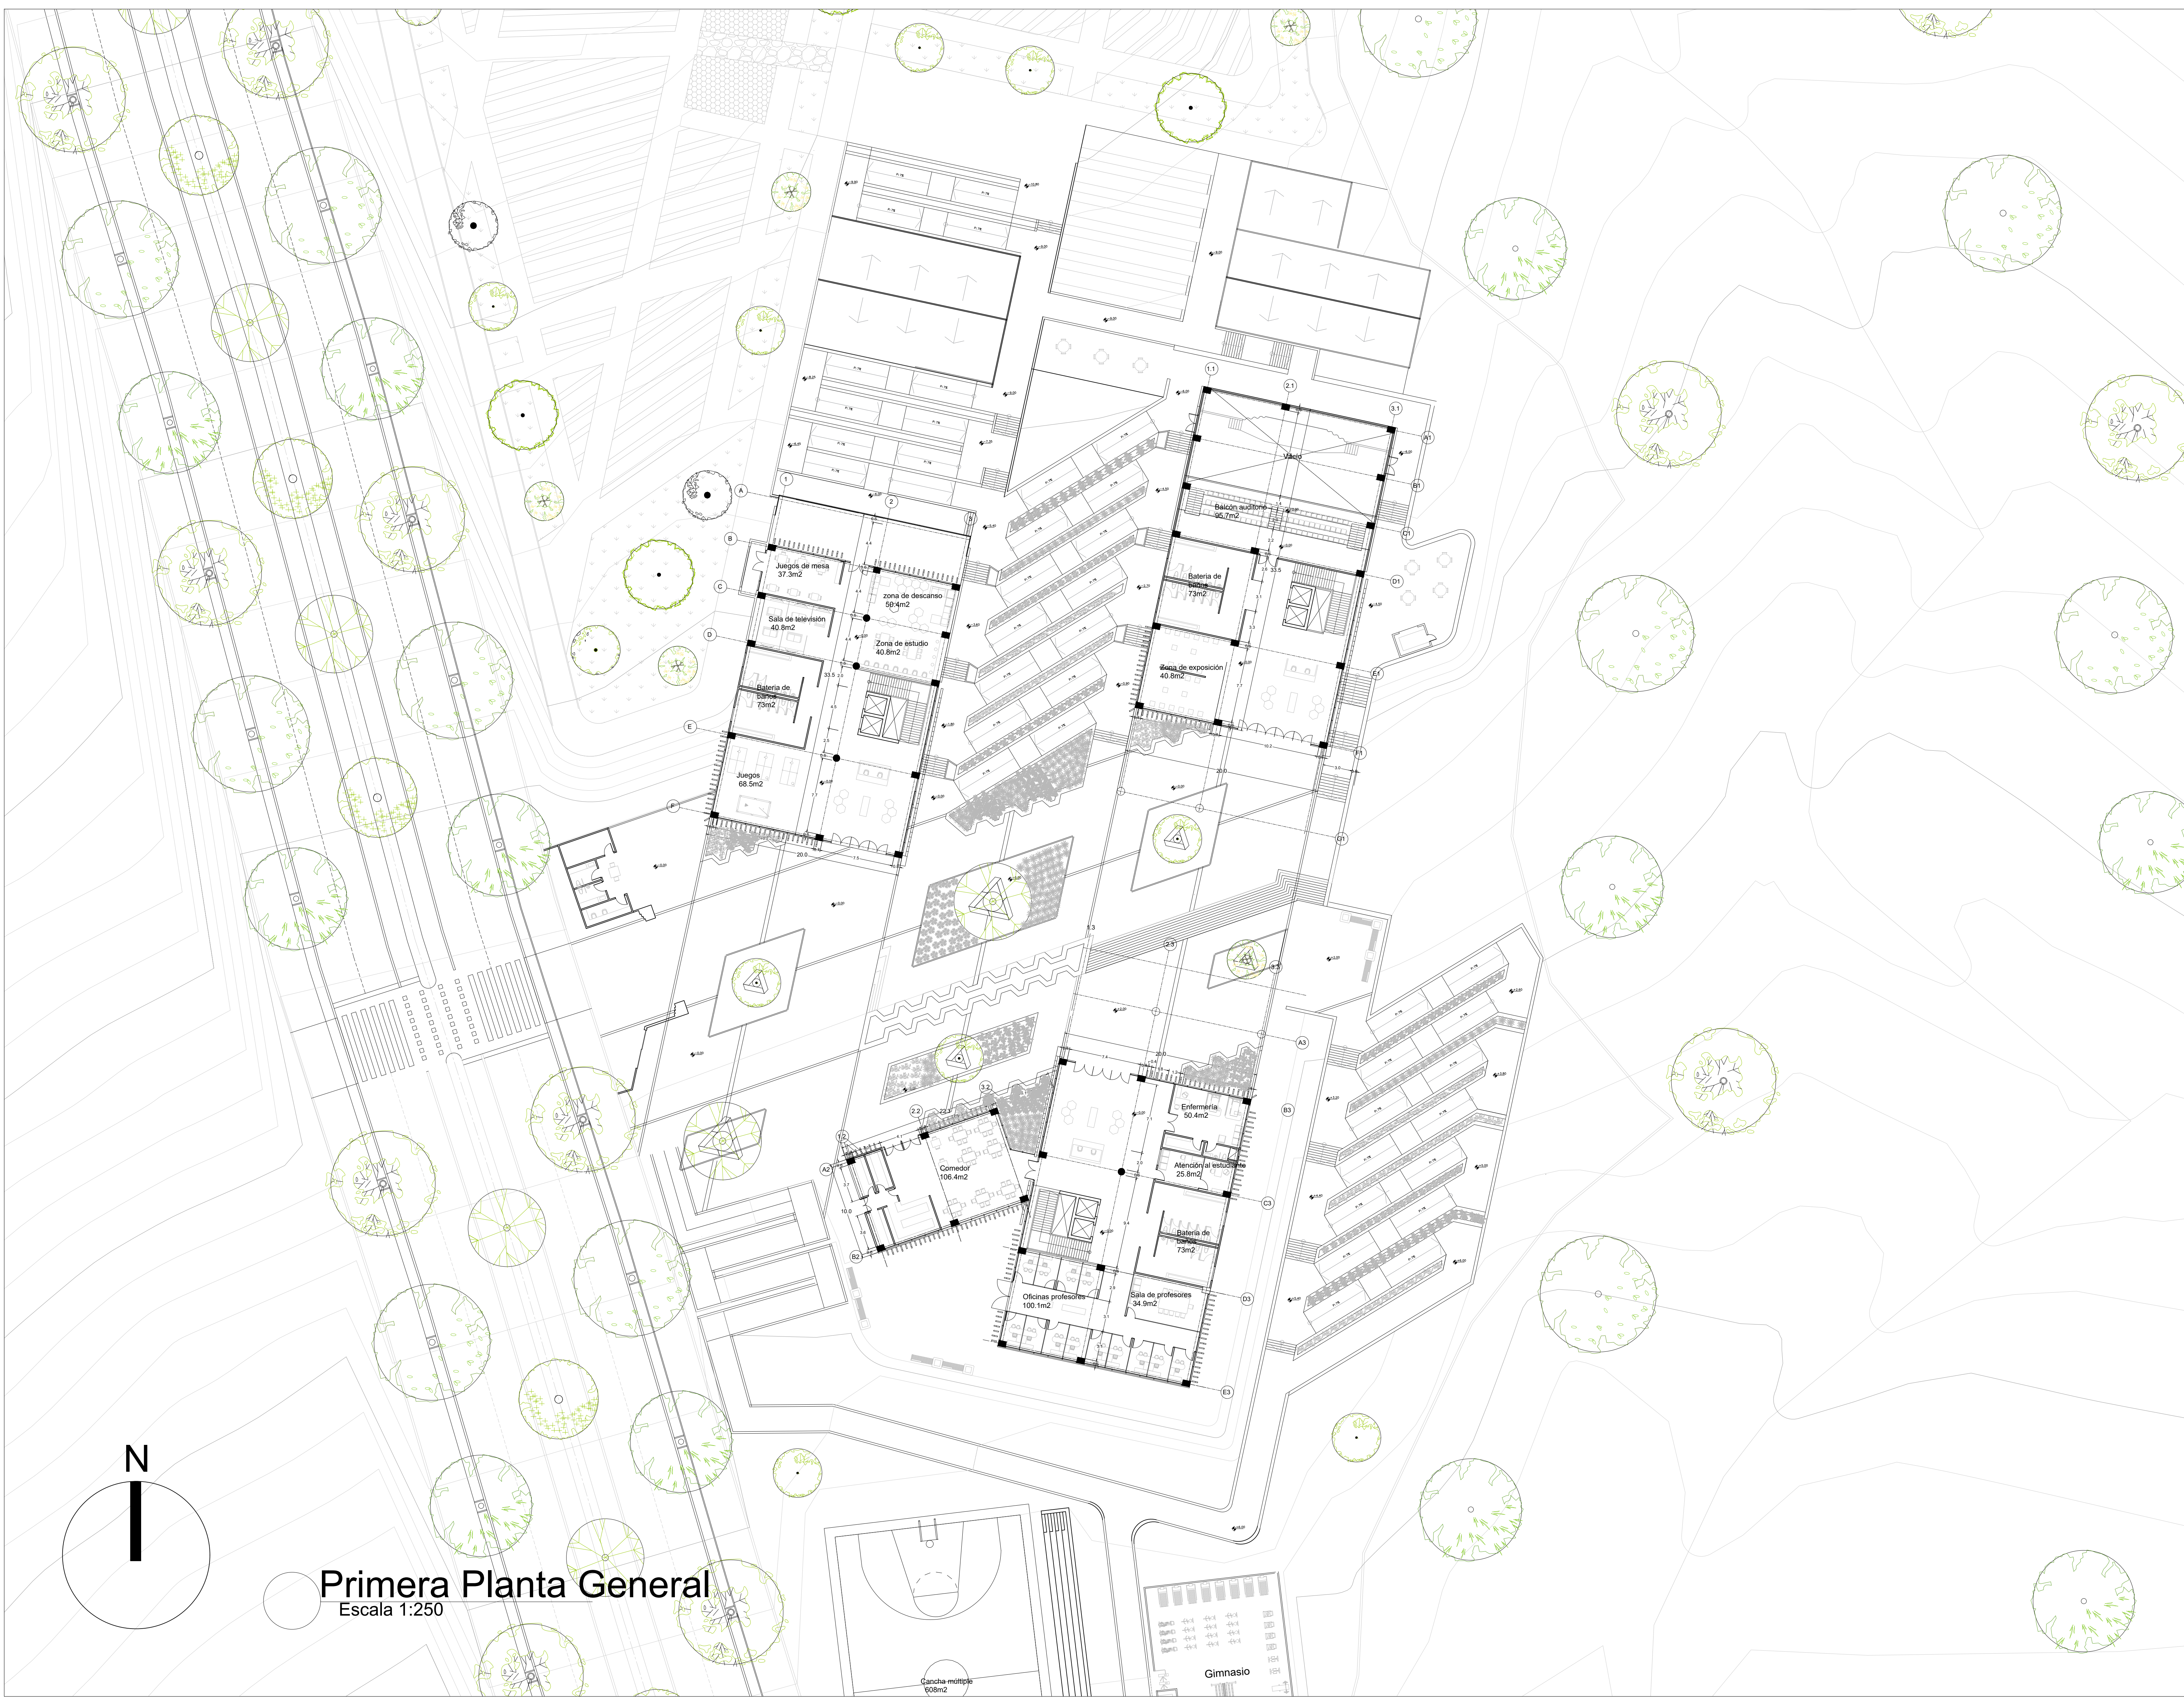

Planta Baja General

Escala 1:200

Primera Planta General
Escala 1:500

DETALLES

UAN
UNIVERSIDAD
ANTONIO NARIÑO

Tutor
Arq. Celesky Reyes

Estudiante
Arq. Viviana Peñaloza Lemus
2021

DETALLES

LOCALIZACIÓN

CONTENIDO

Centro De Educación
Técnico Agrícola Usme

Primera Planta General

FECHA	REVISIÓN
27/05/2021	VERSIÓN 1
ESC.	ARCHIVO
1:500	

Primera Planta General
Escala 1:250

DETALLES

UAN
UNIVERSIDAD
ANTONIO NARIÑO

Tutor
Arq. Celesky Reyes

Estudiante
Arq. Viviana Peñaloza Lemus

2021

DETALLES

LOCALIZACIÓN

CONTENIDO

Centro De Educación
Técnico Agrícola Usme

Primera Planta General