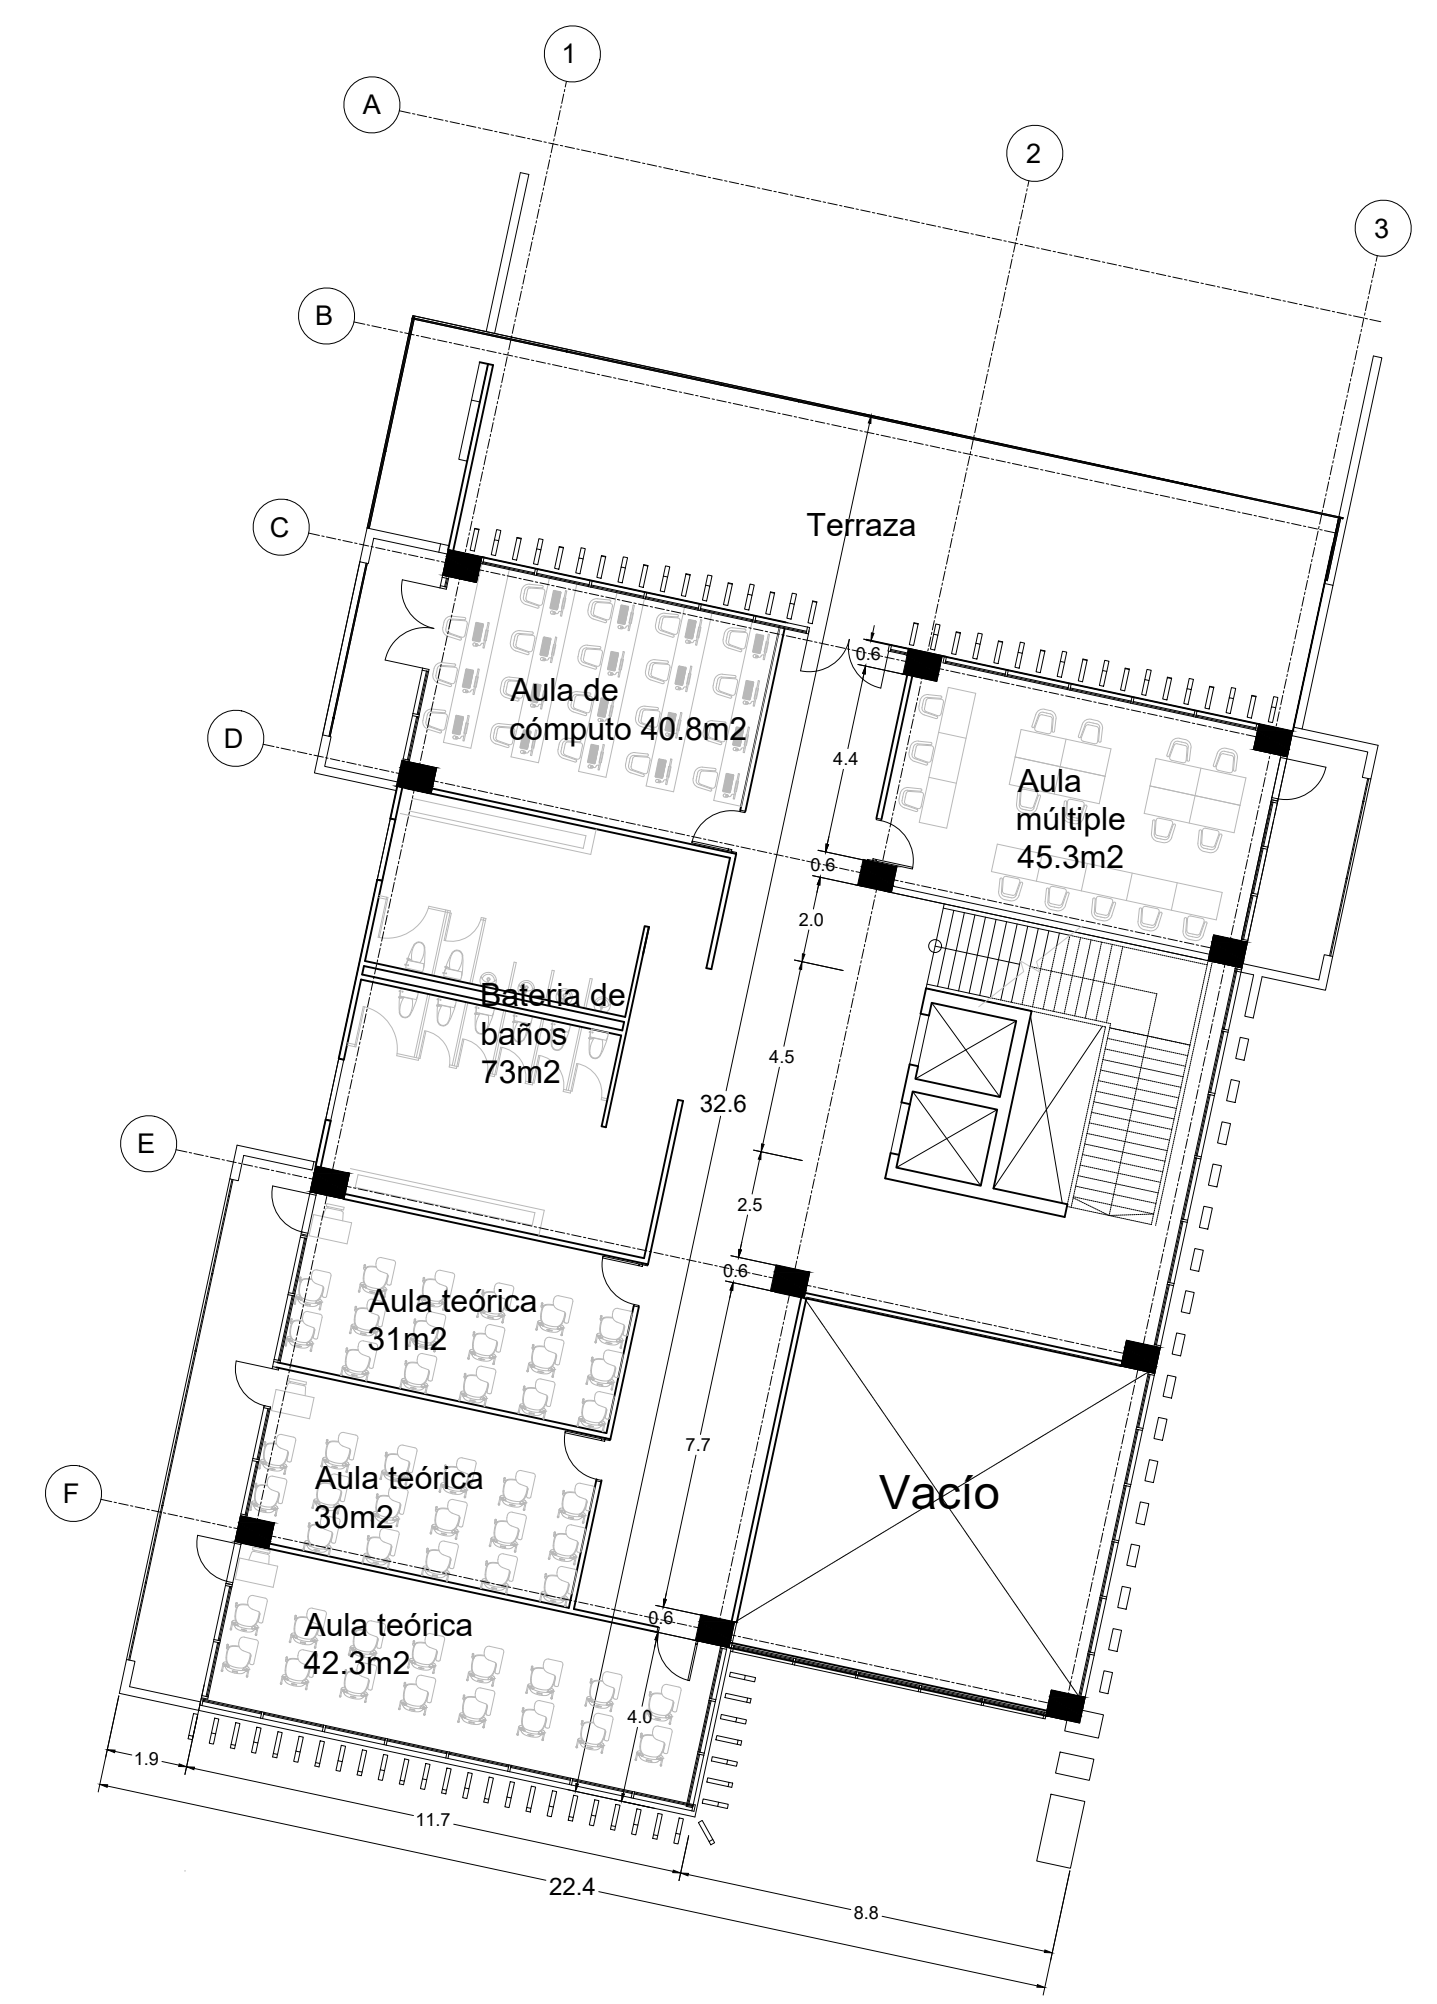

FECHA 27/05/2021 REVISIÓN VERSIÓN 1
ESC. 1:200 ARCHIVO

LOCALIZACIÓN

CONTENIDO

Centro De Educación
Técnico Agrícola Usme
Segunda Planta General

FECHA	27/05/2021	REVISIÓN	VERSIÓN 1
ESC.	1:200	ARCHIVO	

Piso Intermedio Bloque B
Escala 1:175

Segunda Planta Bloque B
Escala 1:175

Segunda Planta Bloque A
Escala 1:175

Segunda Planta Bloque C
Escala 1:175

DETALLES

Tutor
 Arq. Celesky Reyes
Estudiante
 Arq. Viviana Peñaloza Lemus
 2021

DETALLES

Tercera Planta Bloque B
 Escala 1:175