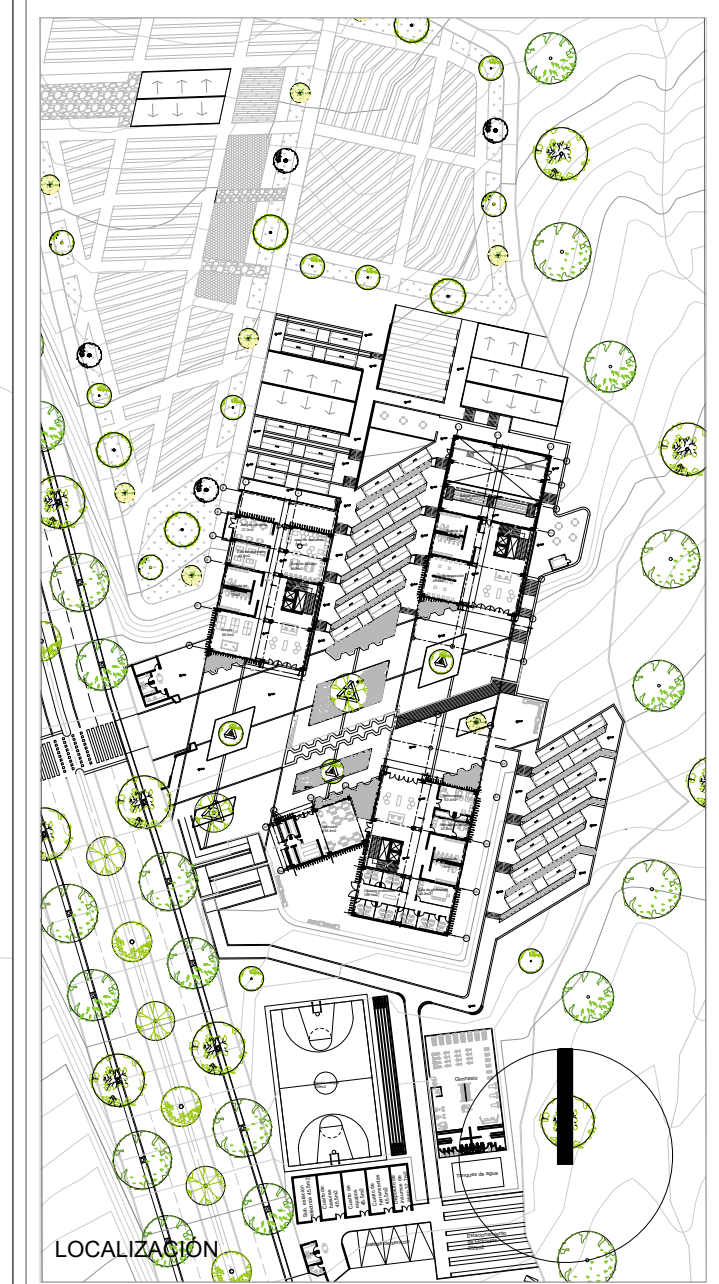

DETALLES

Tutor
 Arq. Celesky Reyes
Estudiante
 Arq. Viviana Peñaloza Lemus
 2021

DETALLES

Cuarta Planta Bloque B

Escala 1:175

Cuarta Planta Bloque A

Escala 1:175

Cuarta Planta Bloque C

Escala 1:175

LOCALIZACIÓN

CONTENIDO

Centro De Educación
 Técnico Agrícola Usme
 Cuarta Planta General

FECHA 27/05/2021	REVISIÓN VERSIÓN 1
ESC. 1:175	ARCHIVO

Planta De Cubierta Bloque A
Escala 1:175

Planta De Cubierta Bloque B
Escala 1:175

Planta De Cubierta Bloque C
Escala 1:175

CONTENIDO

Centro De Educación Técnico Agrícola Usme

Planta Cubierta General

FECHA	REVISIÓN
27/05/2021	VERSIÓN 1
ESC.	ARCHIVO
1:175	