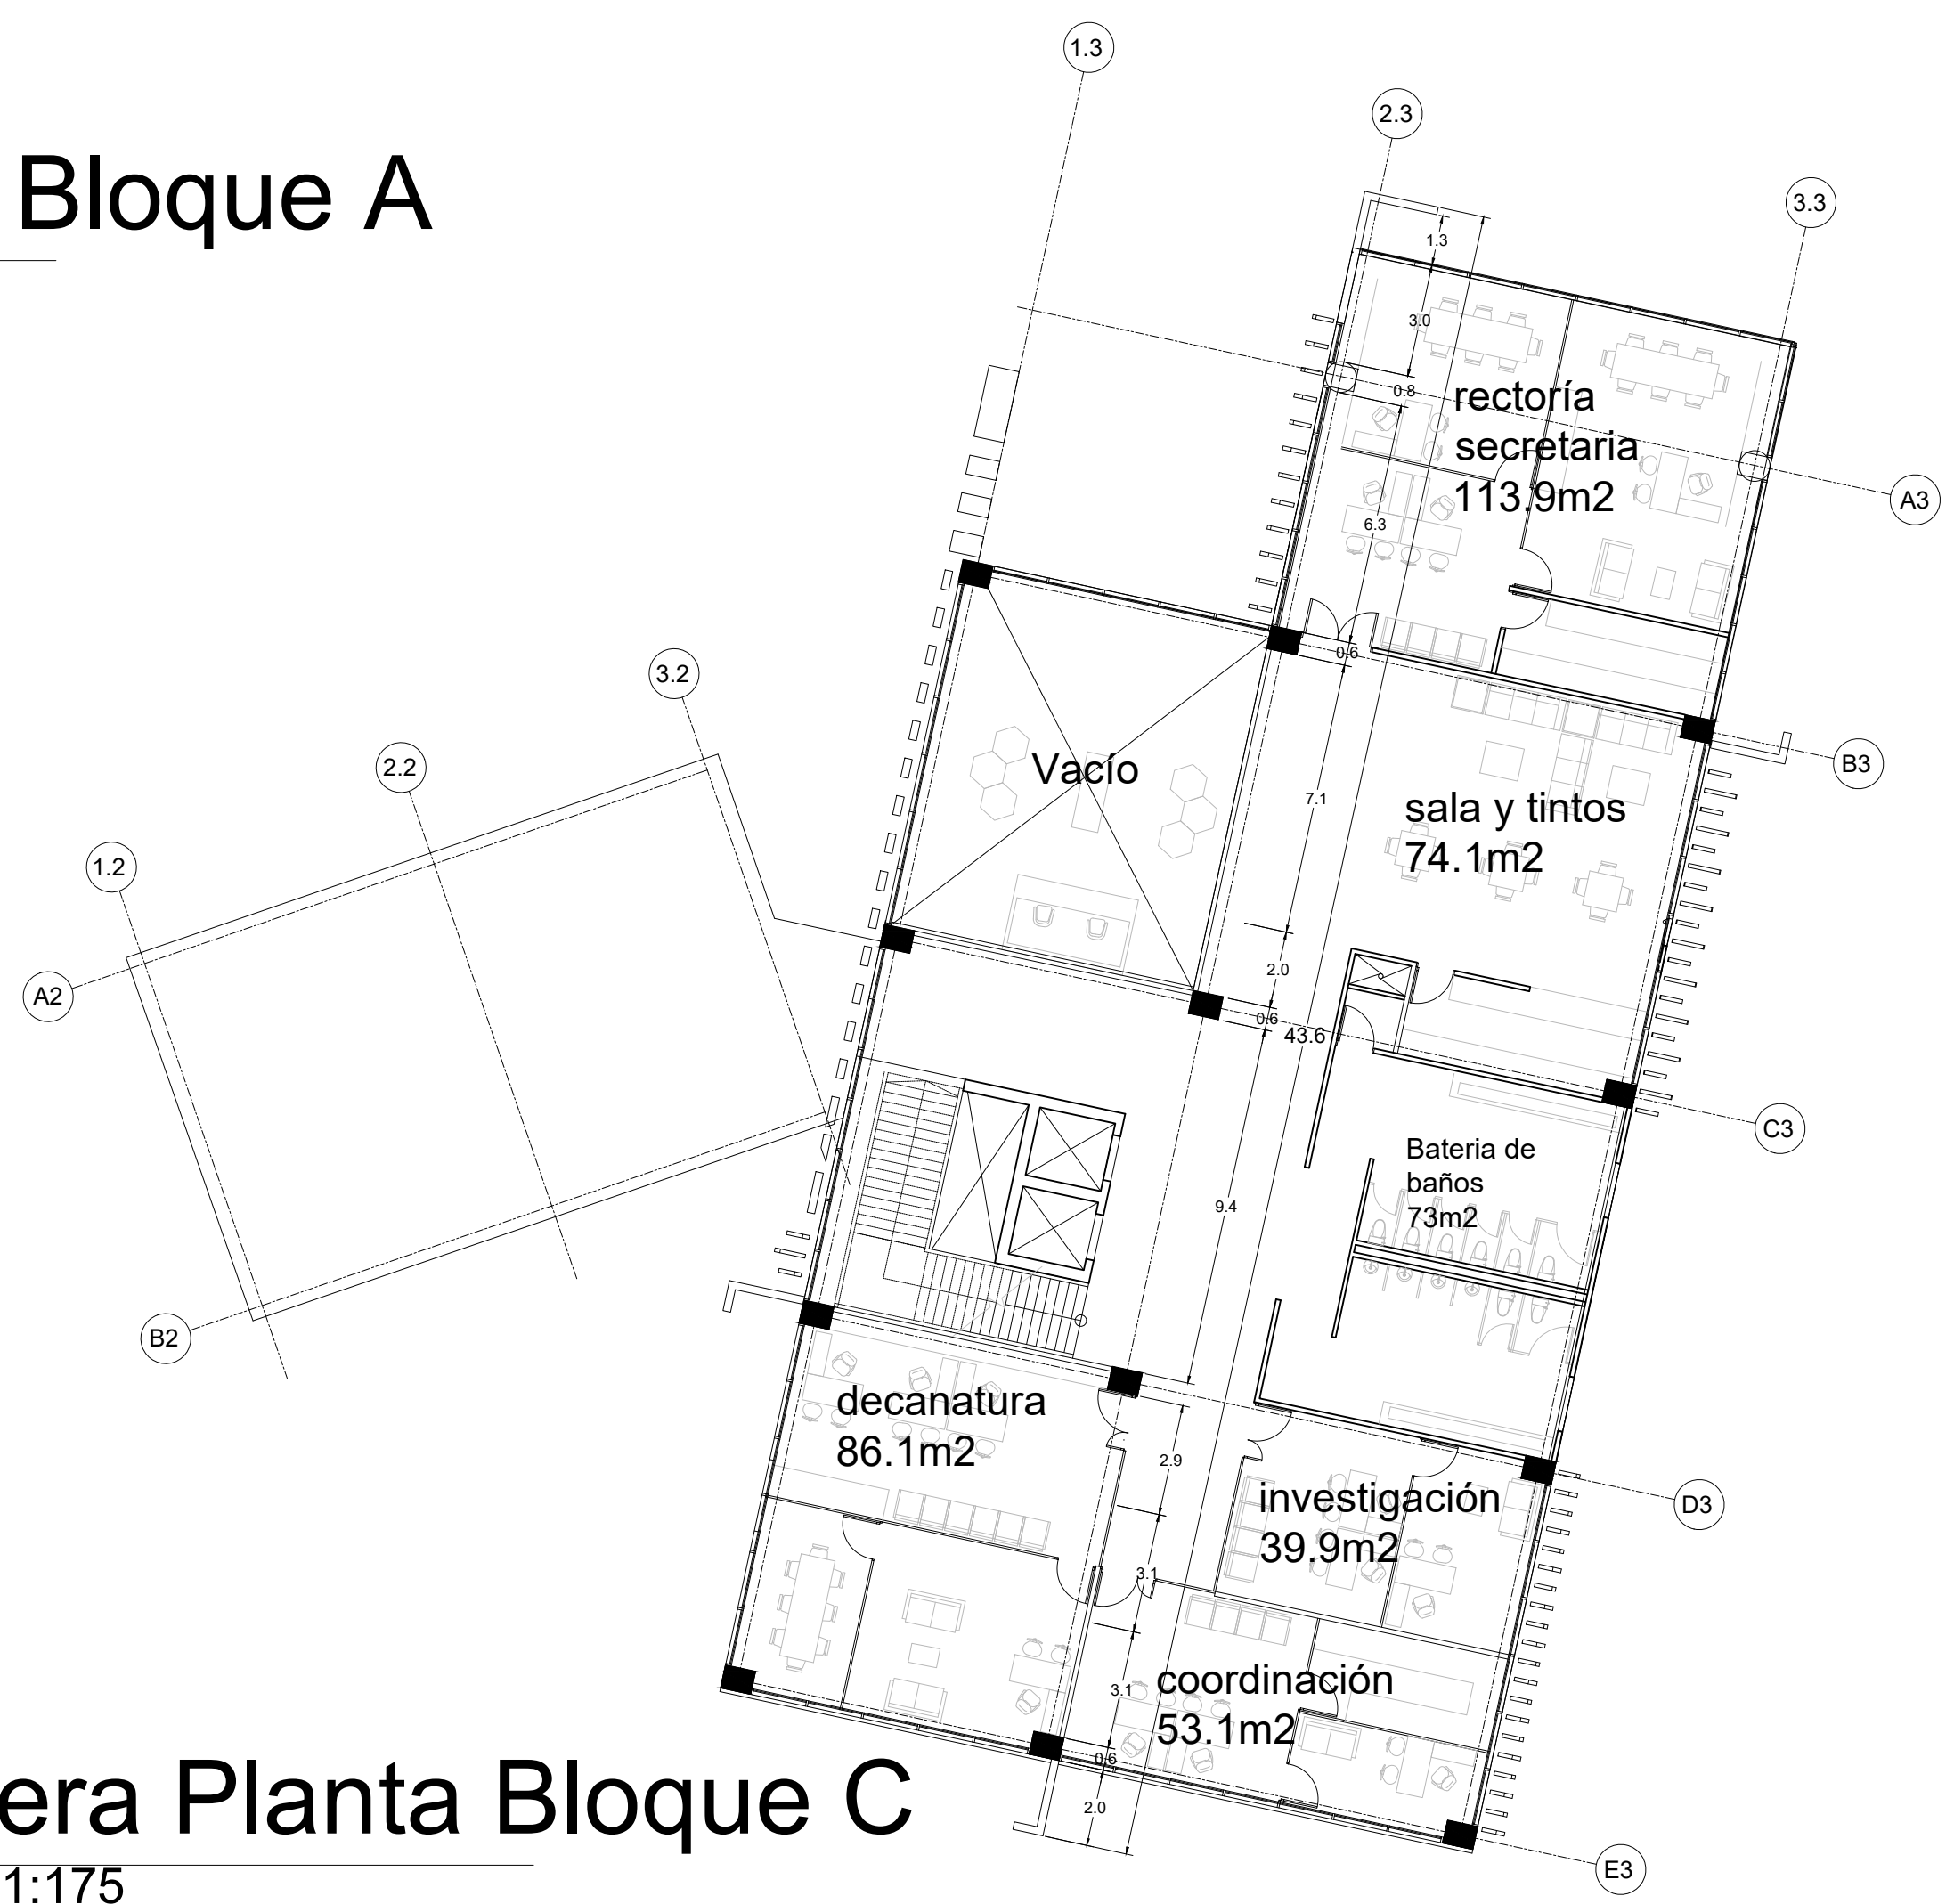

Segunda Planta Bloque B
Escala 1:175

Segunda Planta Bloque A
Escala 1:175

Segunda Planta Bloque C
Escala 1:175

DETALLES

Tutor
 Arq. Celesky Reyes
Estudiante
 Arq. Viviana Peñaloza Lemus
 2021

DETALLES

Tercera Planta Bloque B
 Escala 1:175

Tercera Planta Bloque A
 Escala 1:175

Tercera Planta Bloque C
 Escala 1:175

LOCALIZACIÓN

CONTENIDO

Centro De Educación
 Técnico Agrícola Usme
 Tercera Planta General

FECHA 27/05/2021	REVISION VERSIÓN 1
ESC. 1:175	ARCHIVO